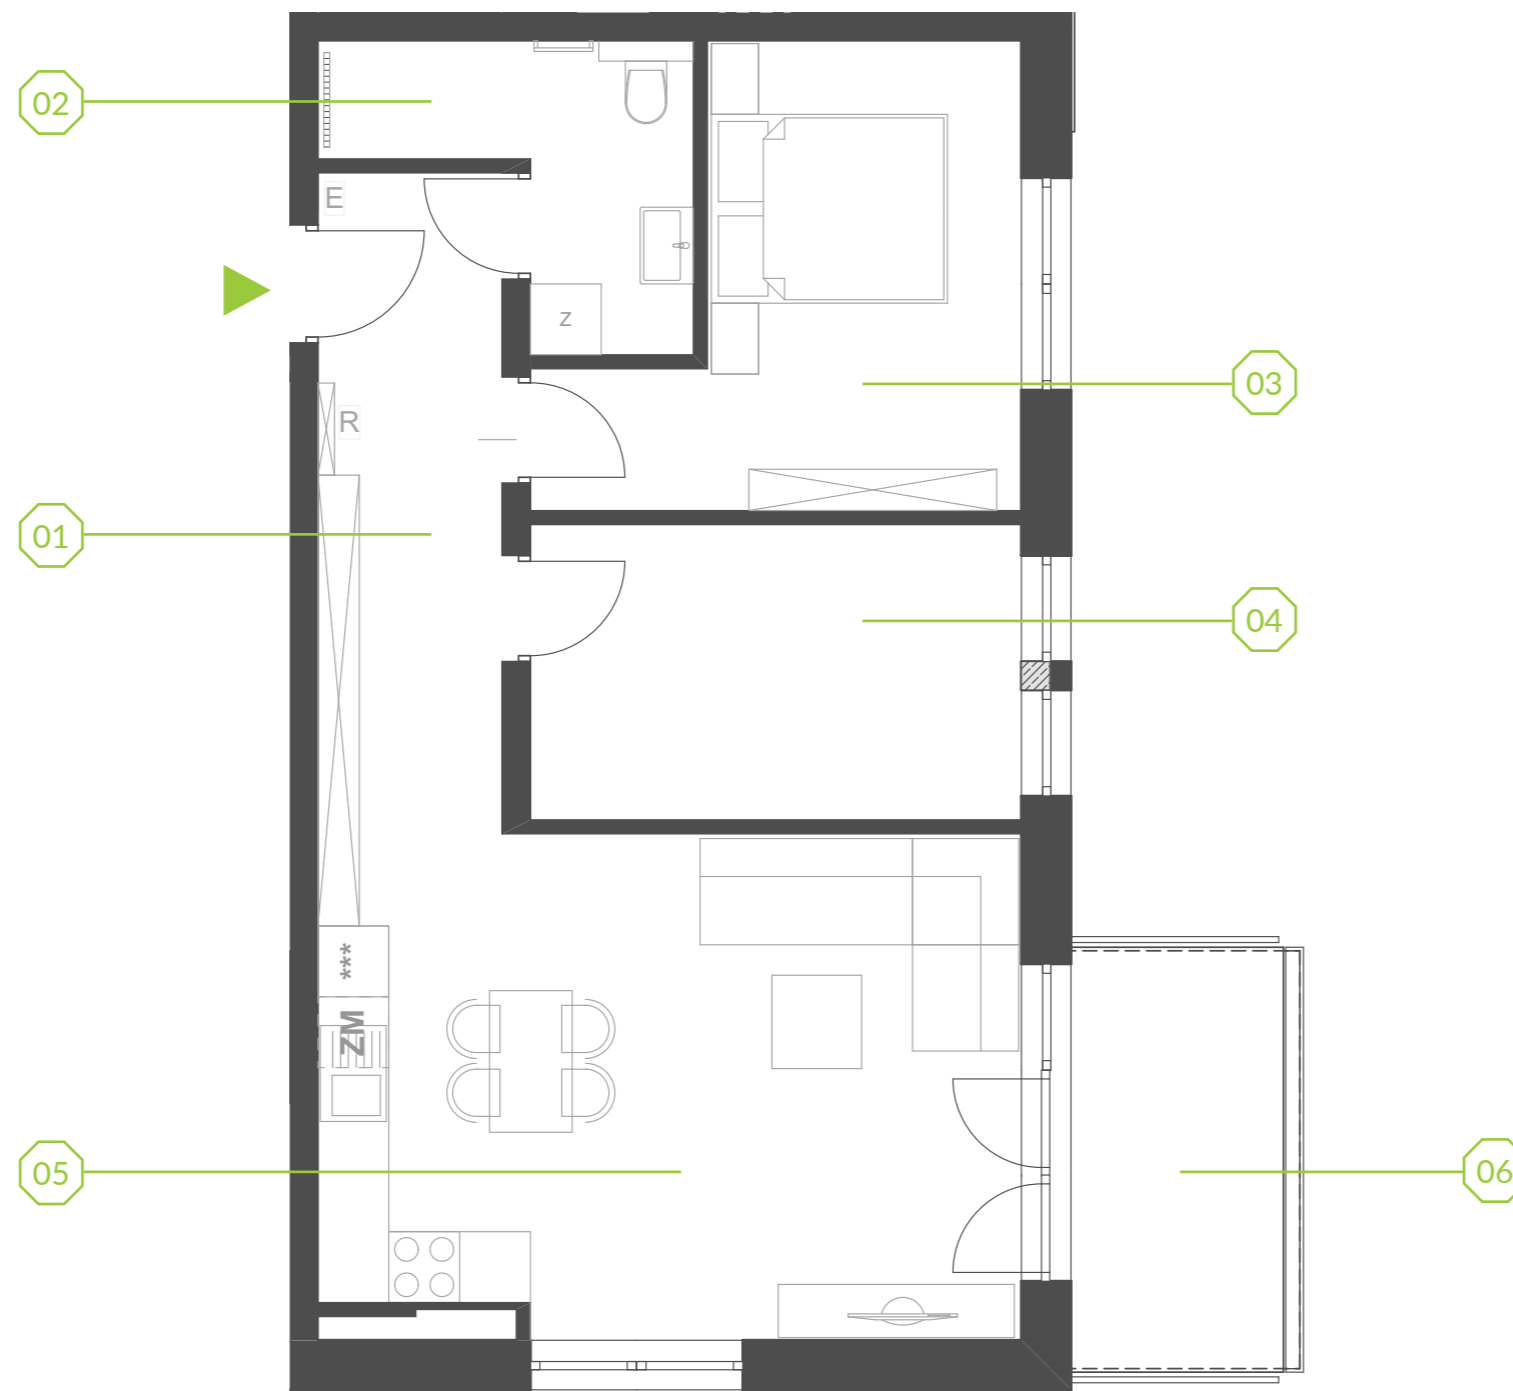

# PARK BAŻANTÓW

RZUT MIESZKANIA | 61.22 m<sup>2</sup>

## C.3.7

Etap:	2
Piętro:	3
Liczba pokoi:	3
Nr mieszkania:	C.3.7
Pow. mieszkania:	<b>61.22 m<sup>2</sup></b>

01 hol	8.59 m <sup>2</sup>
02 łazienka	5.35 m <sup>2</sup>
03 pokój	12.22 m <sup>2</sup>
04 pokój	10.27 m <sup>2</sup>
05 salon + aneks	24.79 m <sup>2</sup>
06 balkon	6.48 m <sup>2</sup>