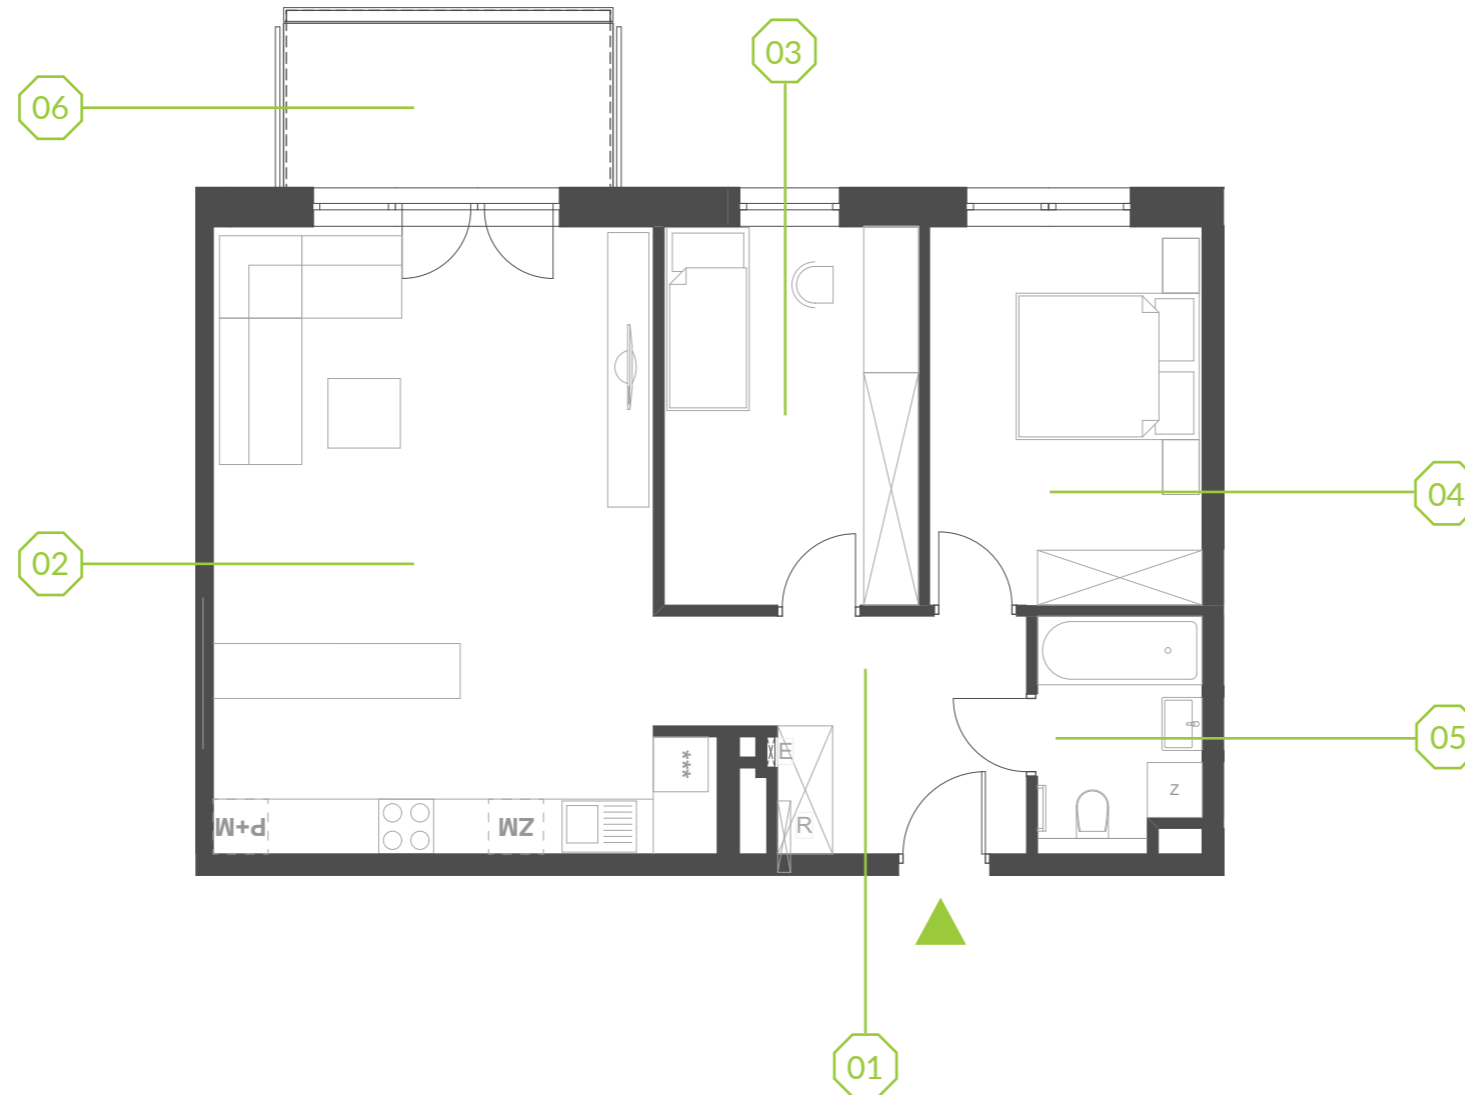

PARK BAŻANTÓW

RZUT MIESZKANIA | 70.13 m²

C.3.5

PARK BAŻANTÓW

Etap:	2
Piętro:	3
Liczba pokoi:	3
Nr mieszkania:	C.3.5
Pow. mieszkania:	70.13 m²

01 hol	8.58 m ²
02 salon + aneks	33.64 m ²
03 pokój	11.37 m ²
04 pokój	12.19 m ²
05 łazienka	4.35 m ²
06 balkon	6.48 m ²