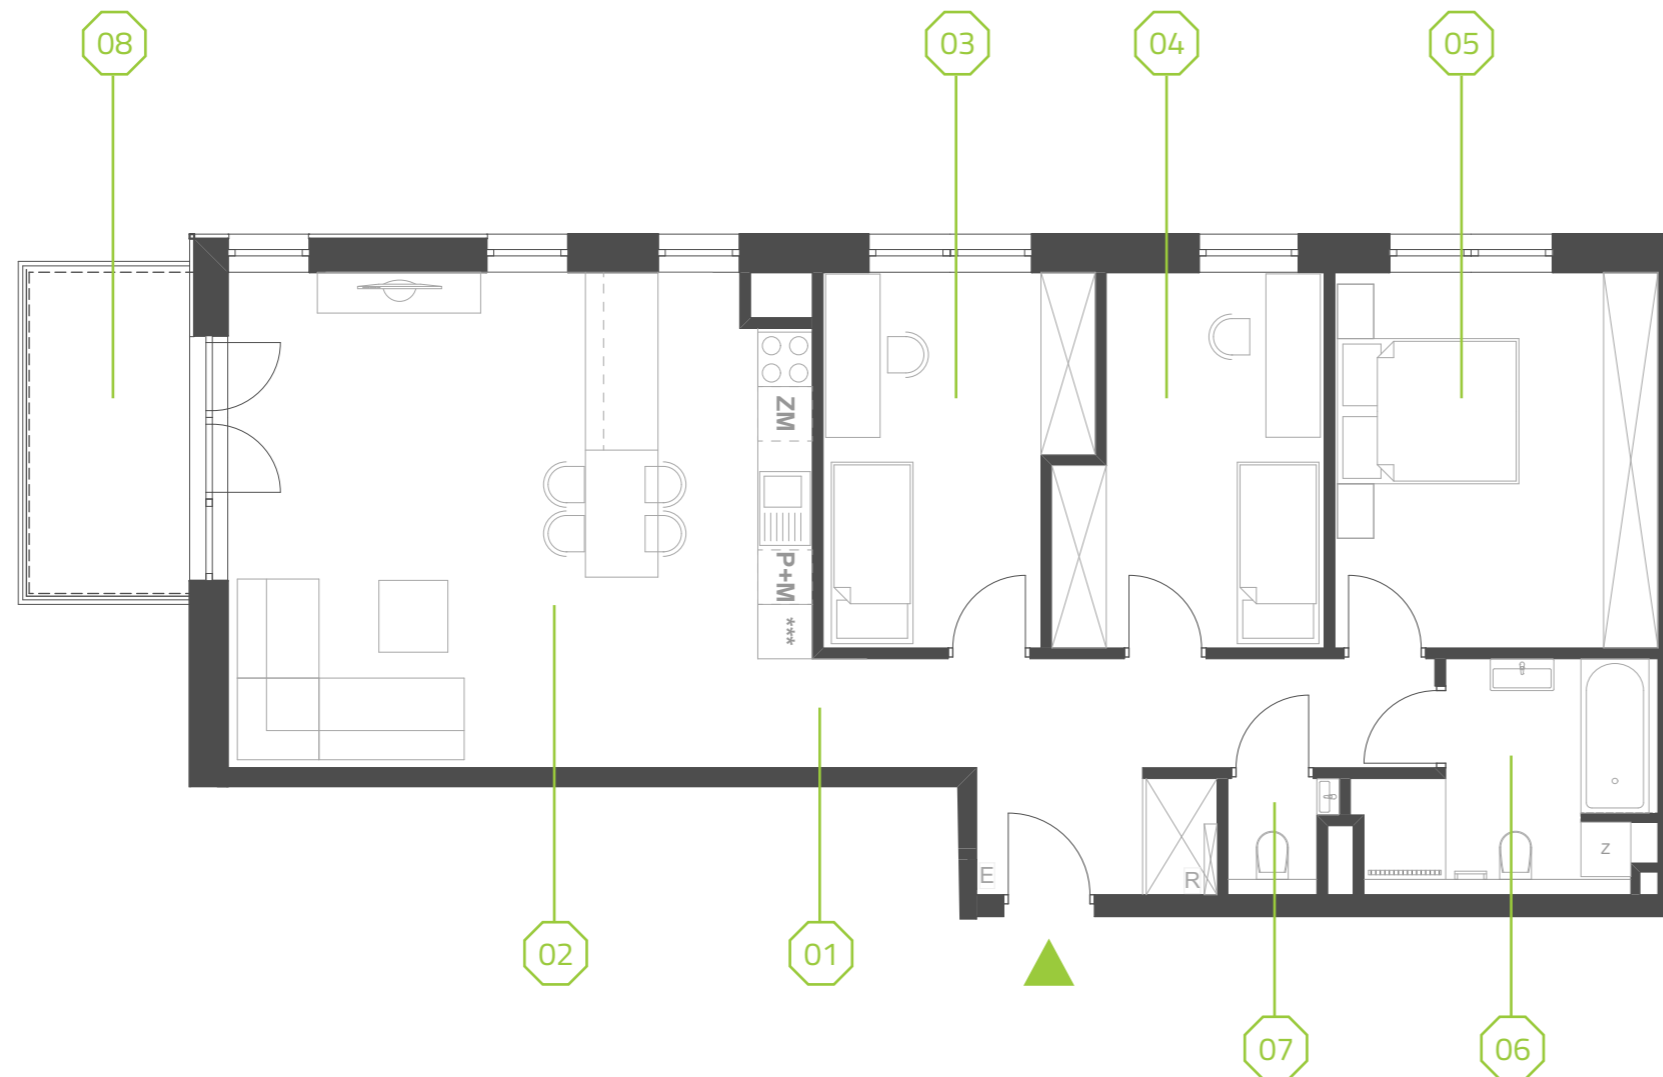

PARK BAŻANTÓW

RZUT MIESZKANIA | 90.94 m²

C.3.4

PARK BAŻANTÓW

Etap:	2
Piętro:	3
Liczba pokoi:	4
Nr mieszkania:	C.3.4
Pow. mieszkania:	90.94 m²

01 hol	11.65 m ²
02 salon + aneks	34.43 m ²
03 pokój	11.00 m ²
04 pokój	11.00 m ²
05 pokój	14.59 m ²
06 łazienka	6.97 m ²
07 wc	1.30 m ²
08 balkon	6.48 m ²