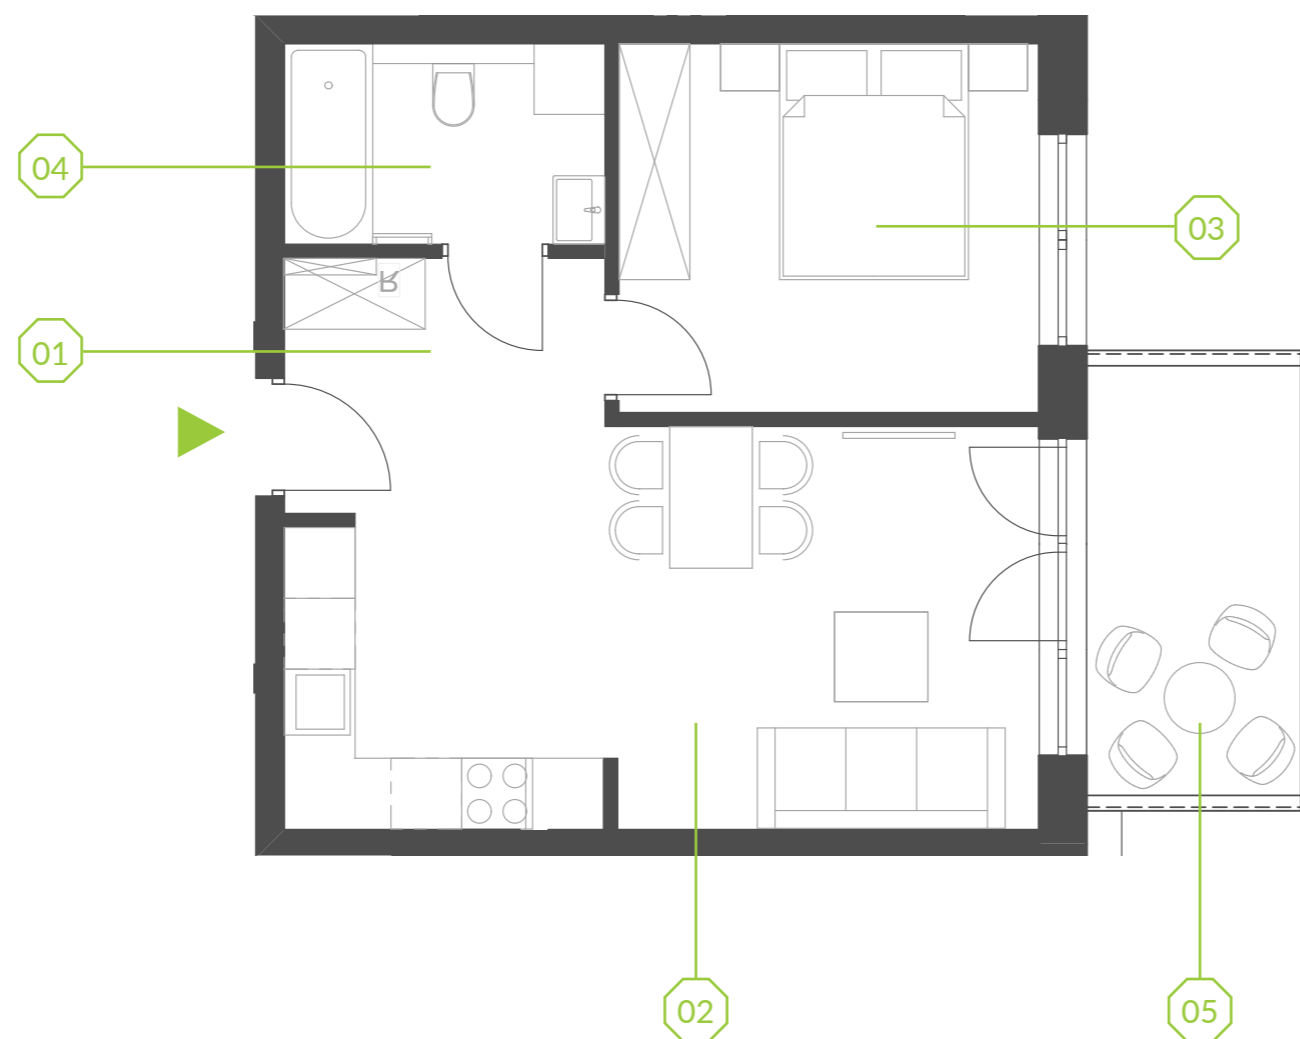

PARK BAŻANTÓW

RZUT MIESZKANIA | 40.82 m²

B.4.7

Etap:	1
Piętro:	3
Liczba pokoi:	2
Nr mieszkania:	B.4.7
Pow. mieszkania:	40.82 m²

01 hol	5.80 m ²
02 salon + aneks	19.51 m ²
03 pokój	10.98 m ²
04 łazienka	4.53 m ²
05 balkon	6.62 m ²