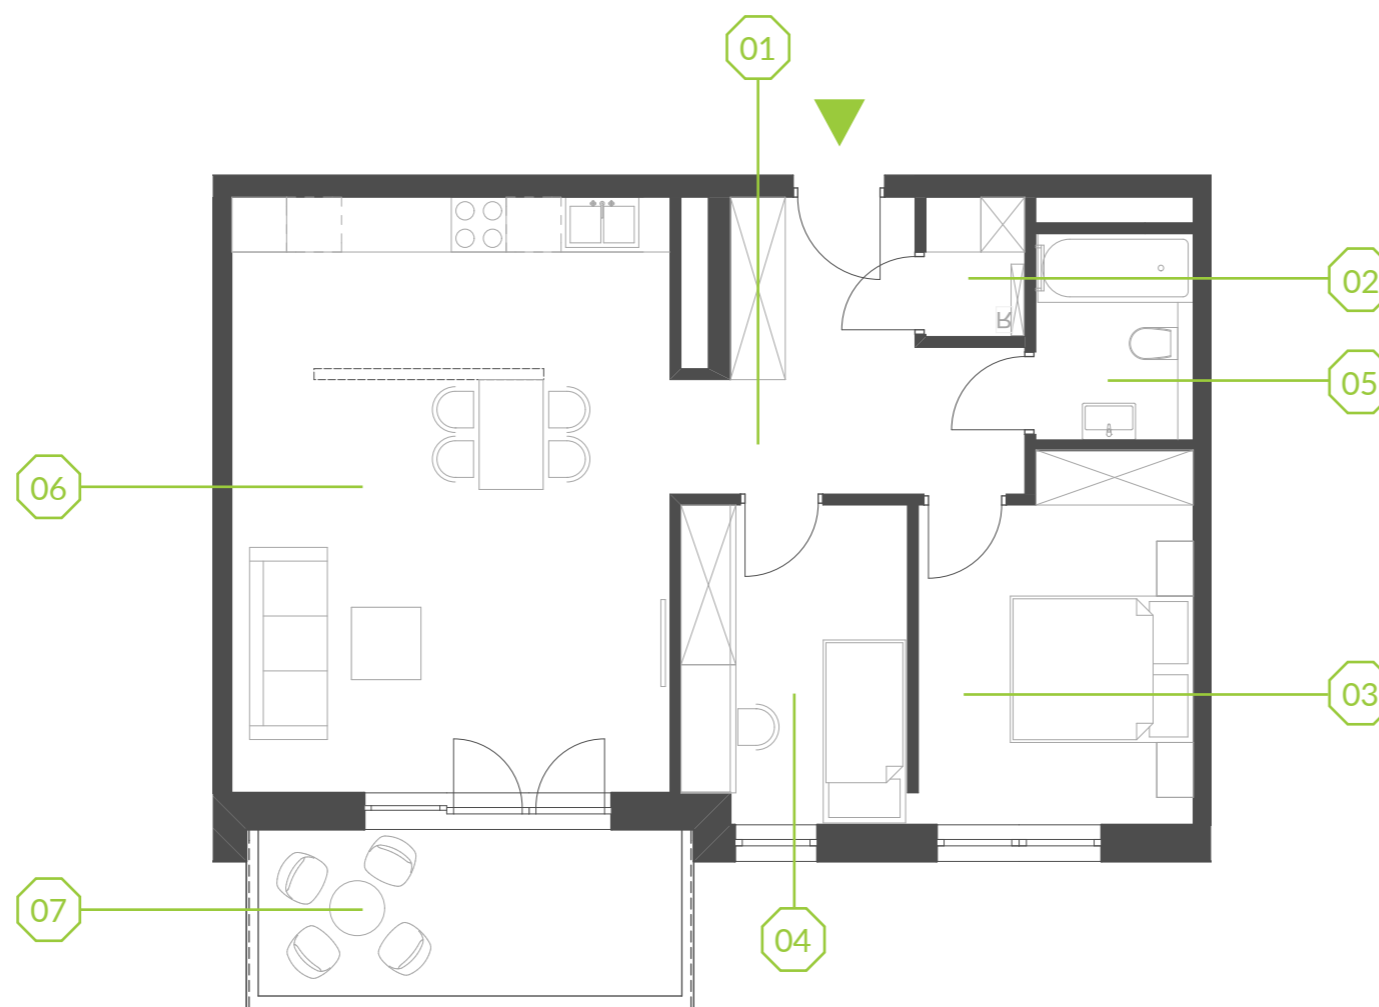

PARK BAŻANTÓW

RZUT MIESZKANIA | 65.25 m²

B.4.5

Etap:	1
Piętro:	3
Liczba pokoi:	3
Nr mieszkania:	B.4.5
Pow. mieszkania:	65.25 m²

01 hol	9.16 m ²
02 pom. gosp.	1.59 m ²
03 pokój	8.33 m ²
04 pokój	11.38 m ²
05 łazienka	3.80 m ²
06 salon + aneks	30.99 m ²
07 balkon	8.43 m ²