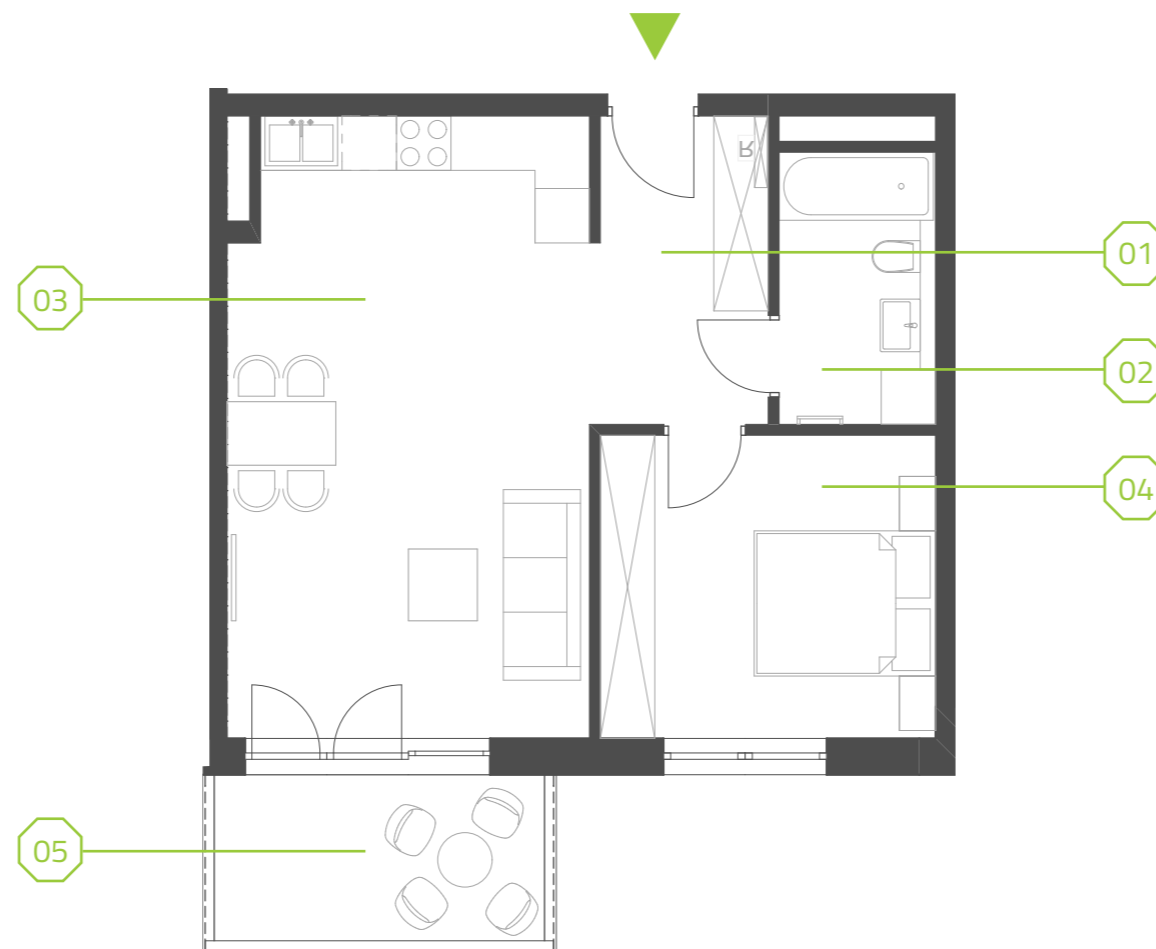

PARK BAŻANTÓW

RZUT MIESZKANIA | 50.48 m²

B.4.4

Etap:	1
Piętro:	3
Liczba pokoi:	2
Nr mieszkania:	B.4.4
Pow. mieszkania:	50.48 m²

01 hol	6.44 m ²
02 łazienka	5.08 m ²
03 salon + aneks	26.67 m ²
04 pokój	12.29 m ²
05 balkon	6.62 m ²