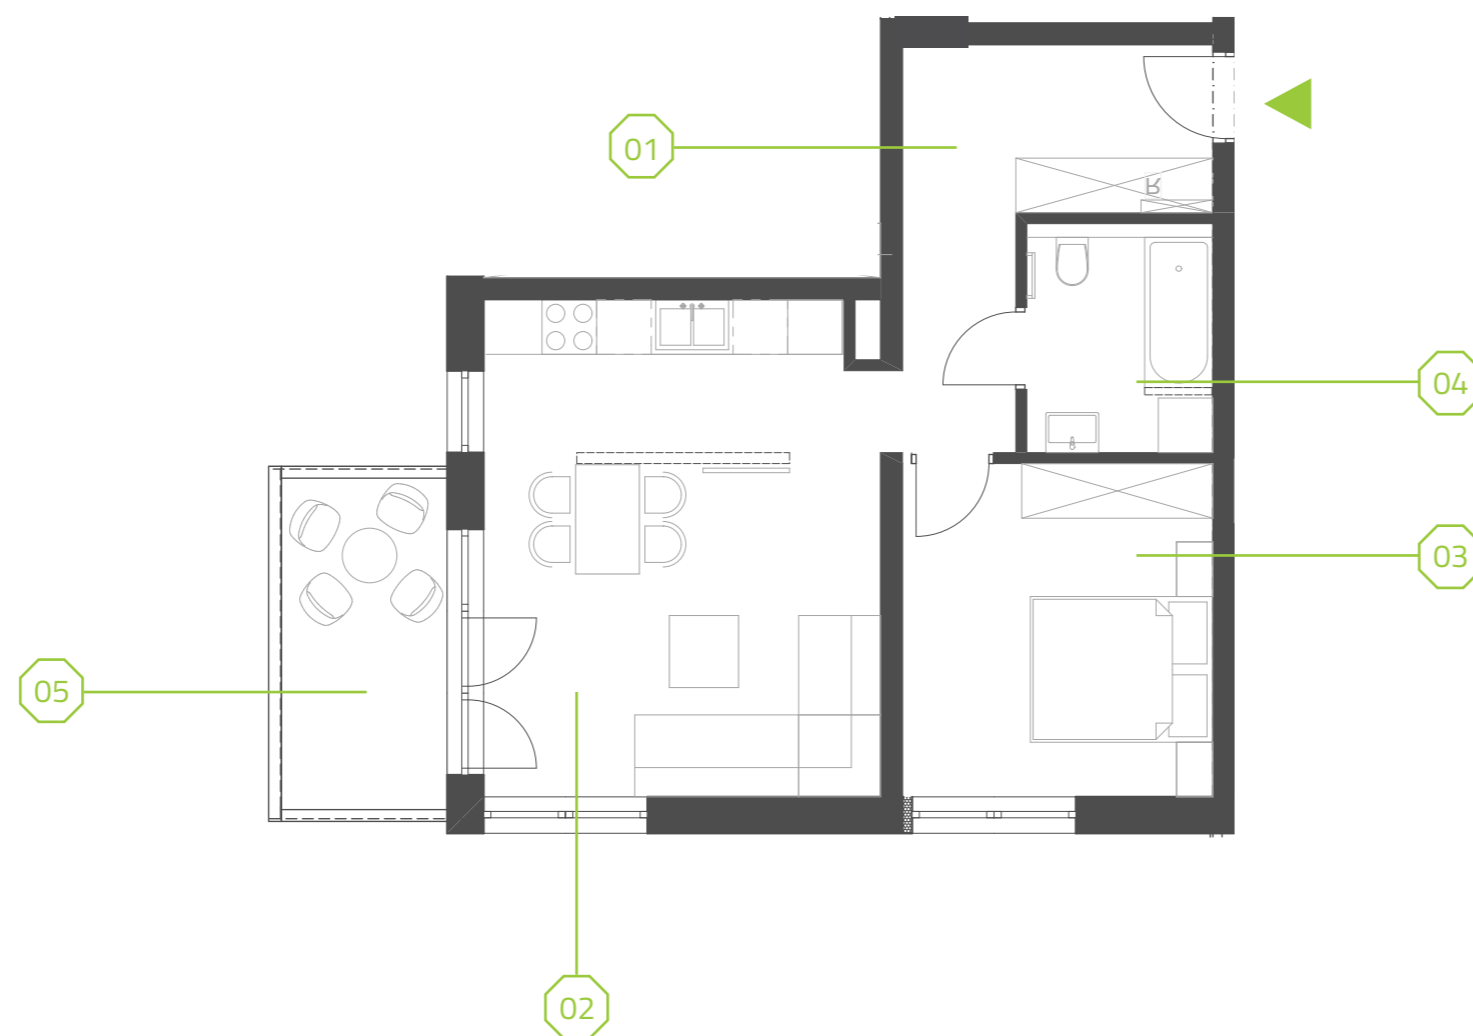

PARK BAŻANTÓW

RZUT MIESZKANIA | 50.25 m²

B.4.3

Etap:	1
Piętro:	3
Liczba pokoi:	2
Nr mieszkania:	B.4.3
Pow. mieszkania:	50.25 m²

01 hol	9.71 m ²
02 salon + aneks	23.26 m ²
03 pokój	12.29 m ²
04 łazienka	4.99 m ²
05 balkon	6.62 m ²