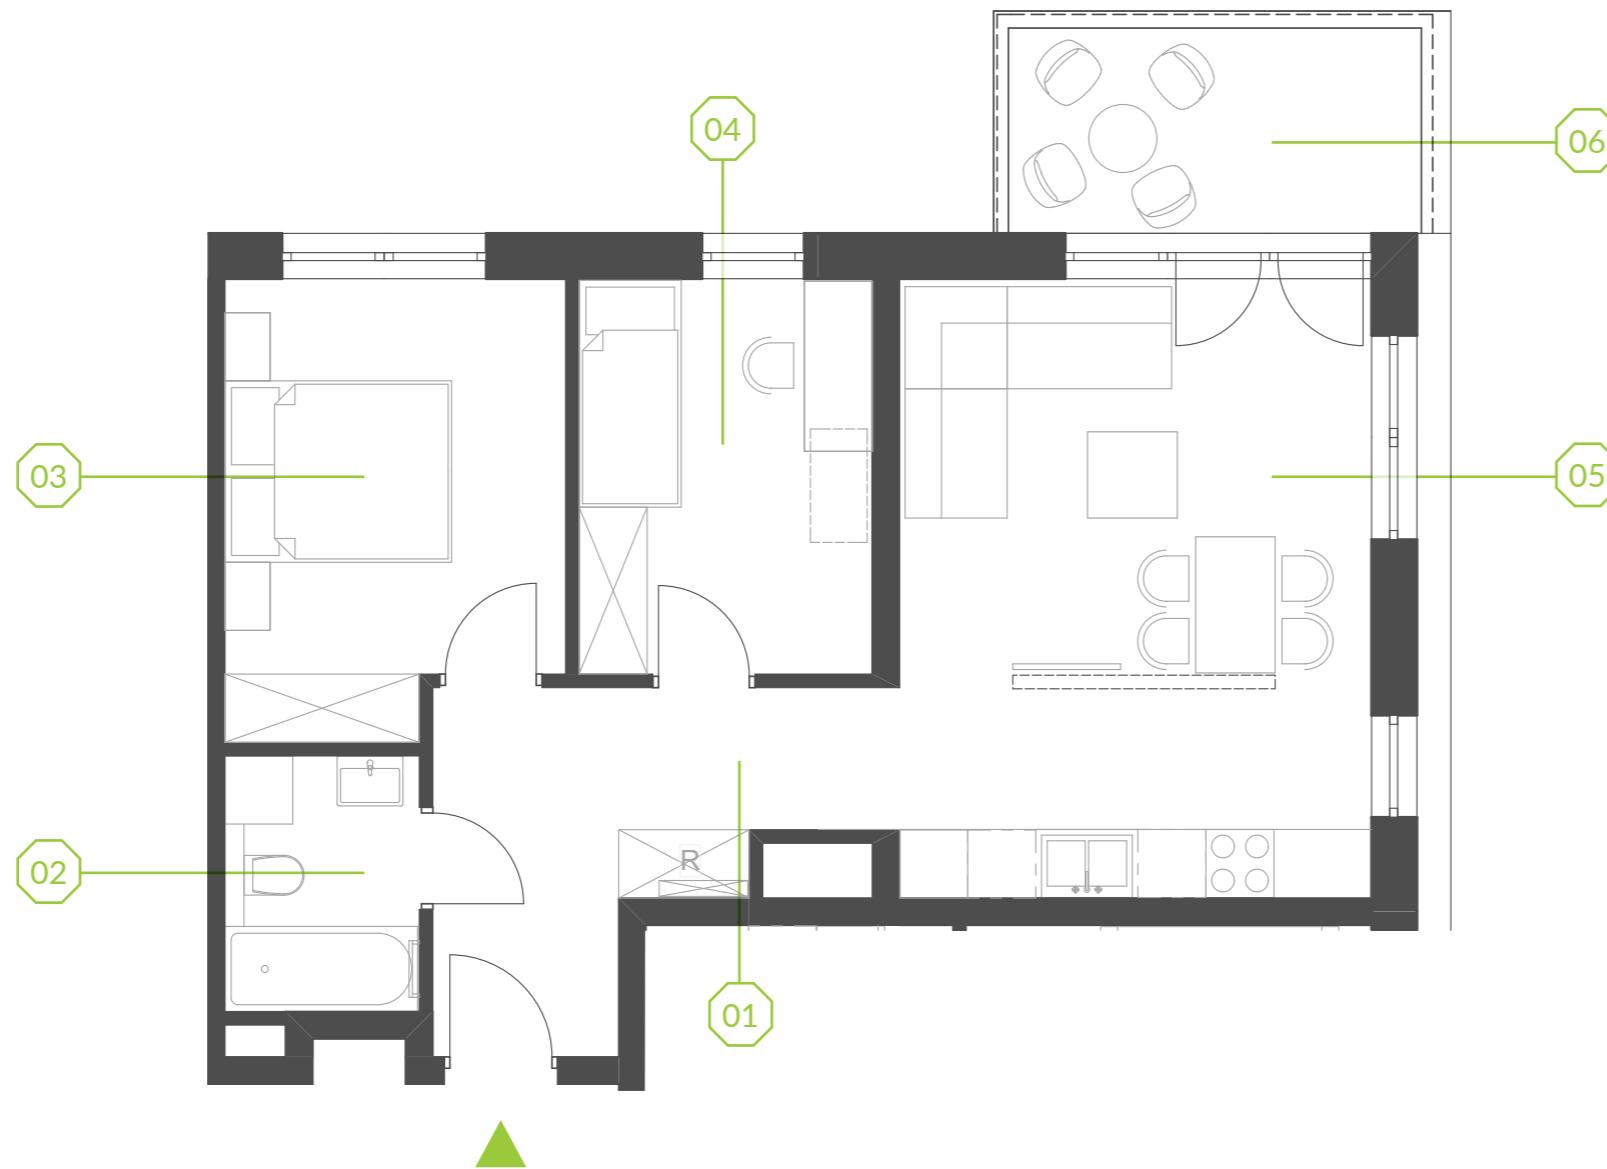

PARK BAŻANTÓW

RZUT MIESZKANIA | 55.51 m²

A.4.6

Etap:	1
Piętro:	3
Liczba pokoi:	3
Nr mieszkania:	A.4.6
Pow. mieszkania:	55.51 m²

01 hol	7.33 m ²
02 łazienka	3.78 m ²
03 pokój	11.36 m ²
04 pokój	8.88 m ²
05 salon + aneks	24.16 m ²
06 balkon	6.62 m ²