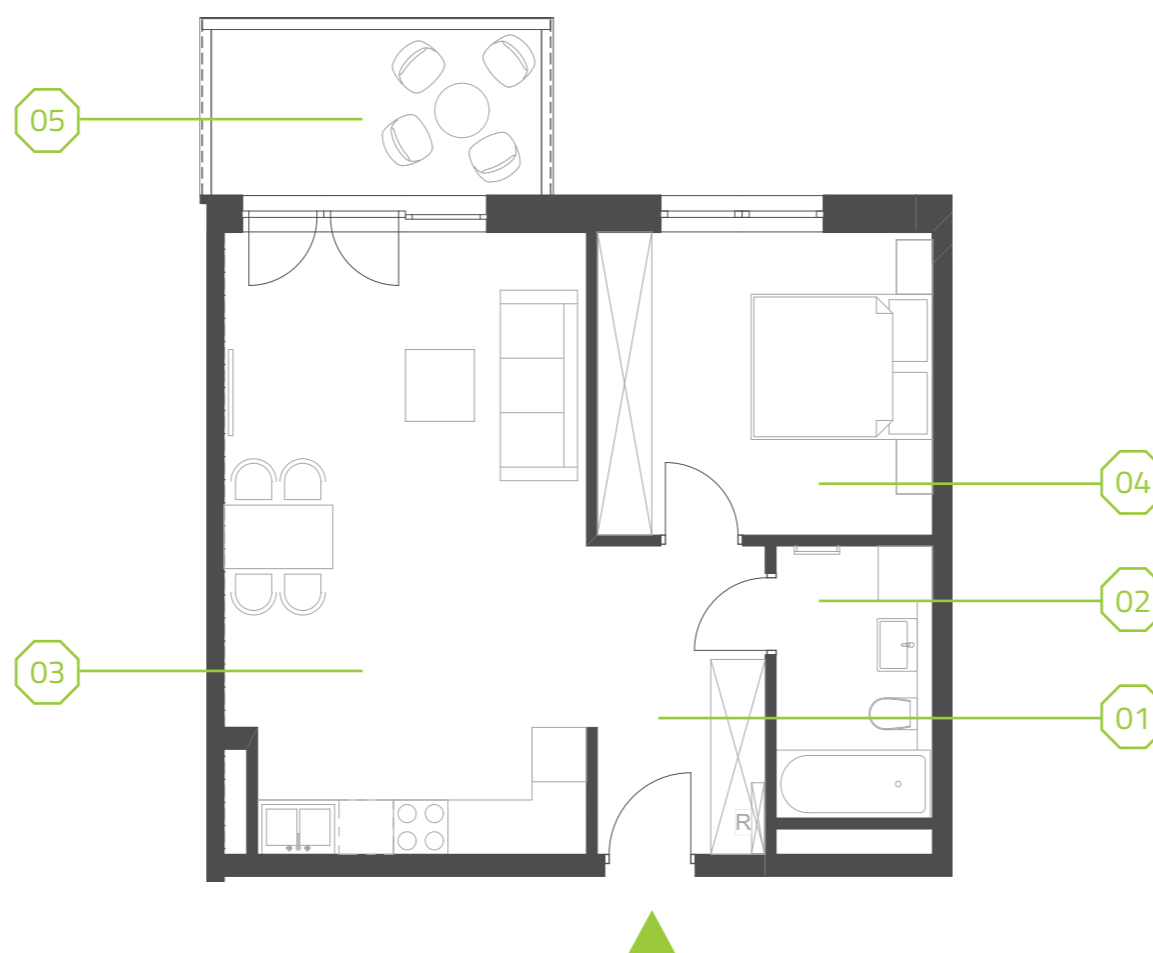

PARK BAŻANTÓW

RZUT MIESZKANIA | 50.48 m²

A.4.4

Etap:	1
Piętro:	3
Liczba pokoi:	2
Nr mieszkania:	A.4.4
Pow. mieszkania:	50.48 m²

01 hol	6.44 m ²
02 łazienka	5.08 m ²
03 salon + aneks	26.67 m ²
04 pokój	12.29 m ²
05 balkon	6.62 m ²