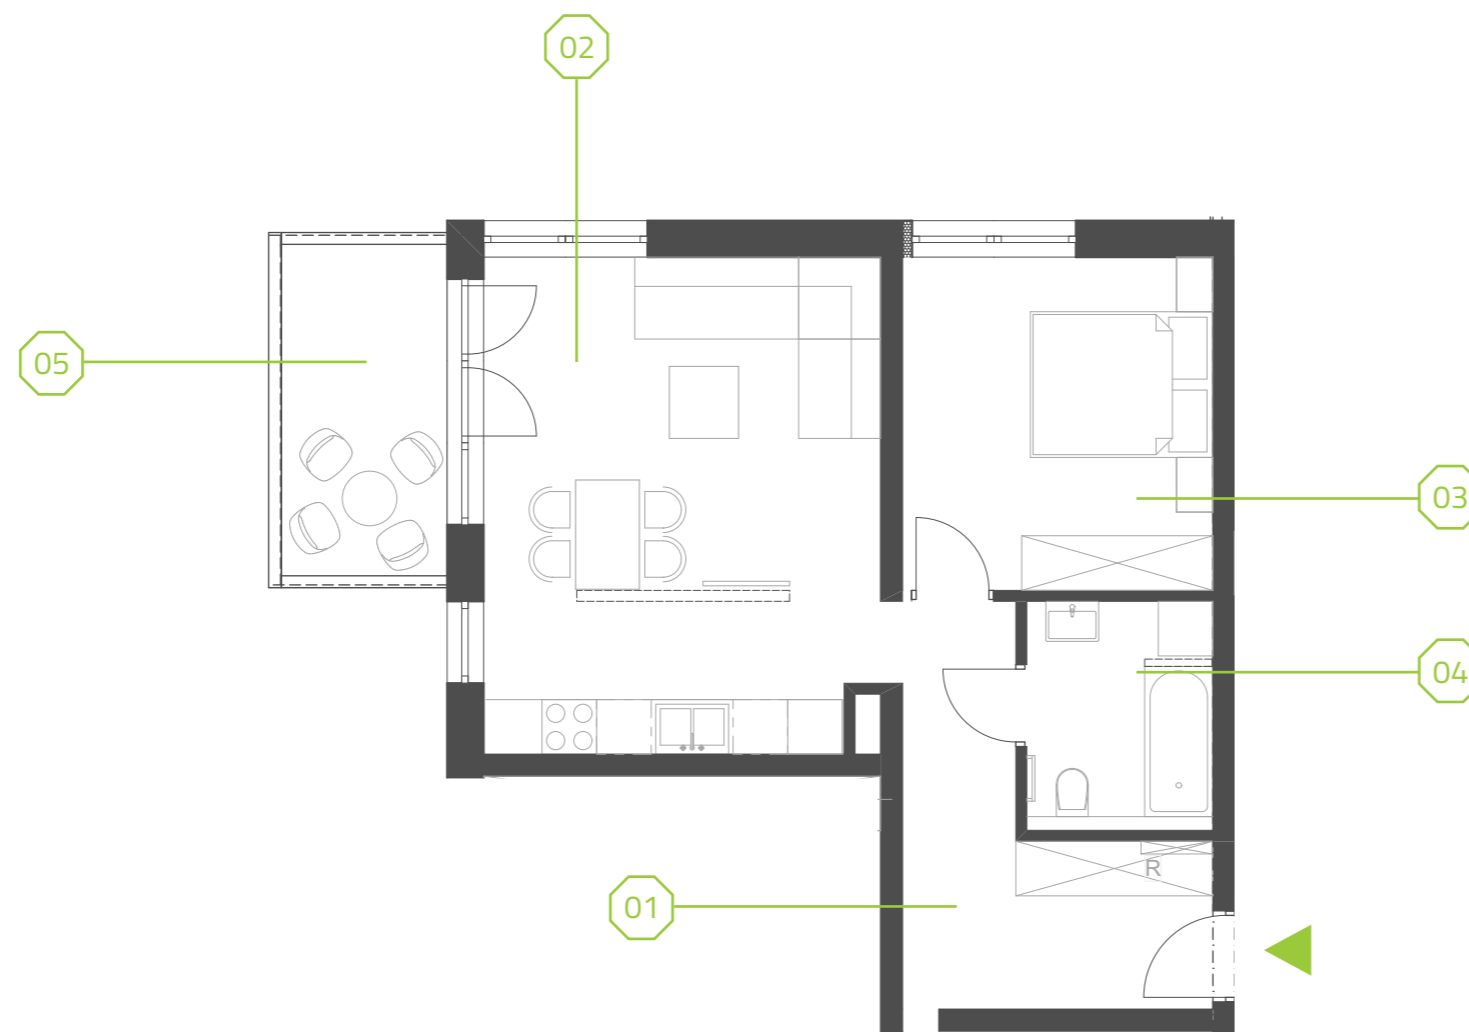

PARK BAŻANTÓW

RZUT MIESZKANIA | 50.25 m²

A.4.3

Etap:	1
Piętro:	3
Liczba pokoi:	2
Nr mieszkania:	A.4.3
Pow. mieszkania:	50.25 m²

01 hol	9.71 m ²
02 salon + aneks	23.26 m ²
03 pokój	12.29 m ²
04 łazienka	4.99 m ²
05 balkon	6.62 m ²