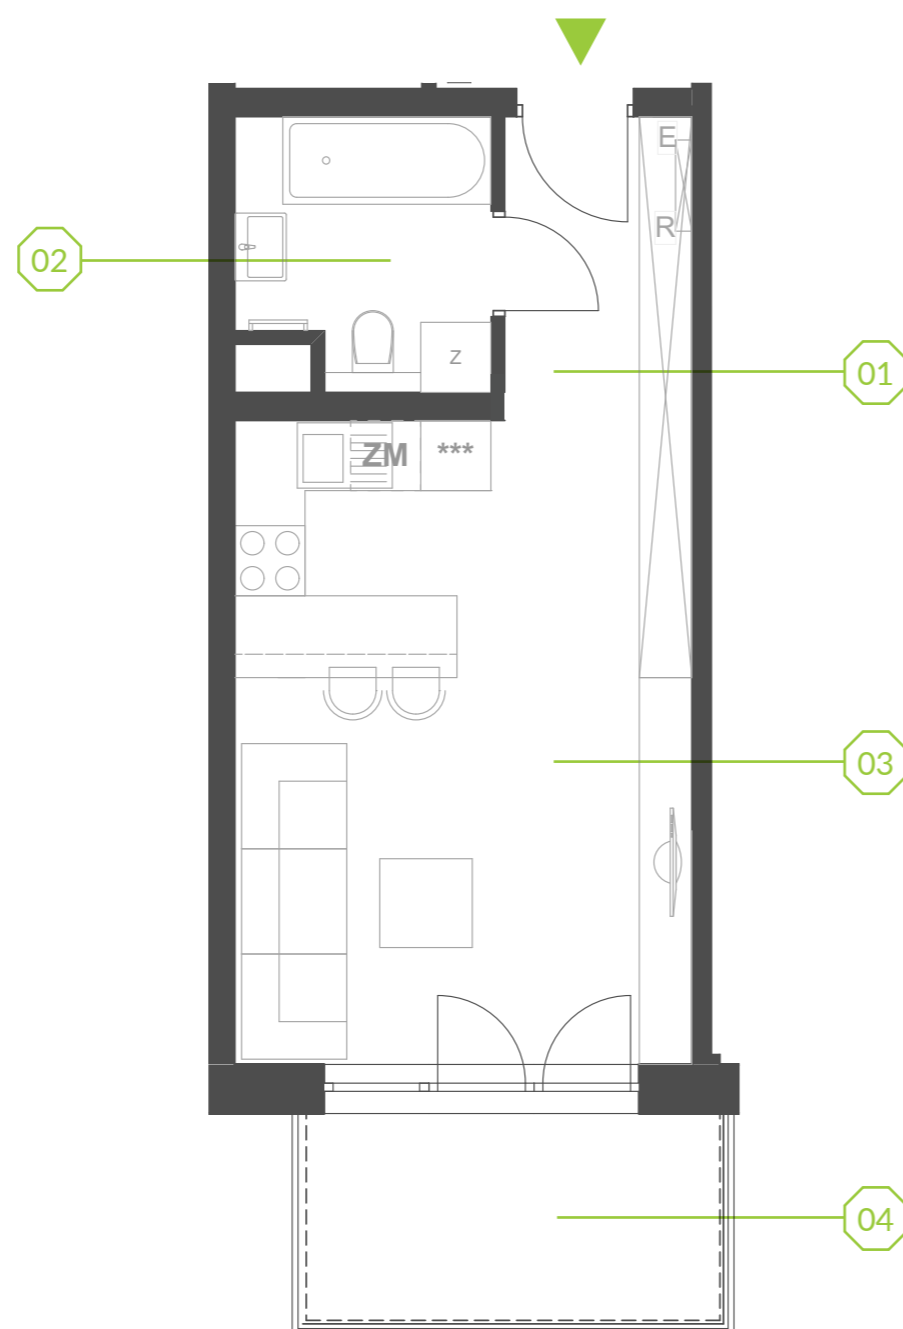

PARK BAŻANTÓW

RZUT MIESZKANIA | 30.12 m²

C.2.8

PARK BAŻANTÓW

Etap:	2
Piętro:	2
Liczba pokoi:	1
Nr mieszkania:	C.2.8
Pow. mieszkania:	30.12 m²

01 hol	4.09 m ²
02 łazienka	4.67 m ²
03 salon + aneks	21.36 m ²
04 balkon	4.68 m ²