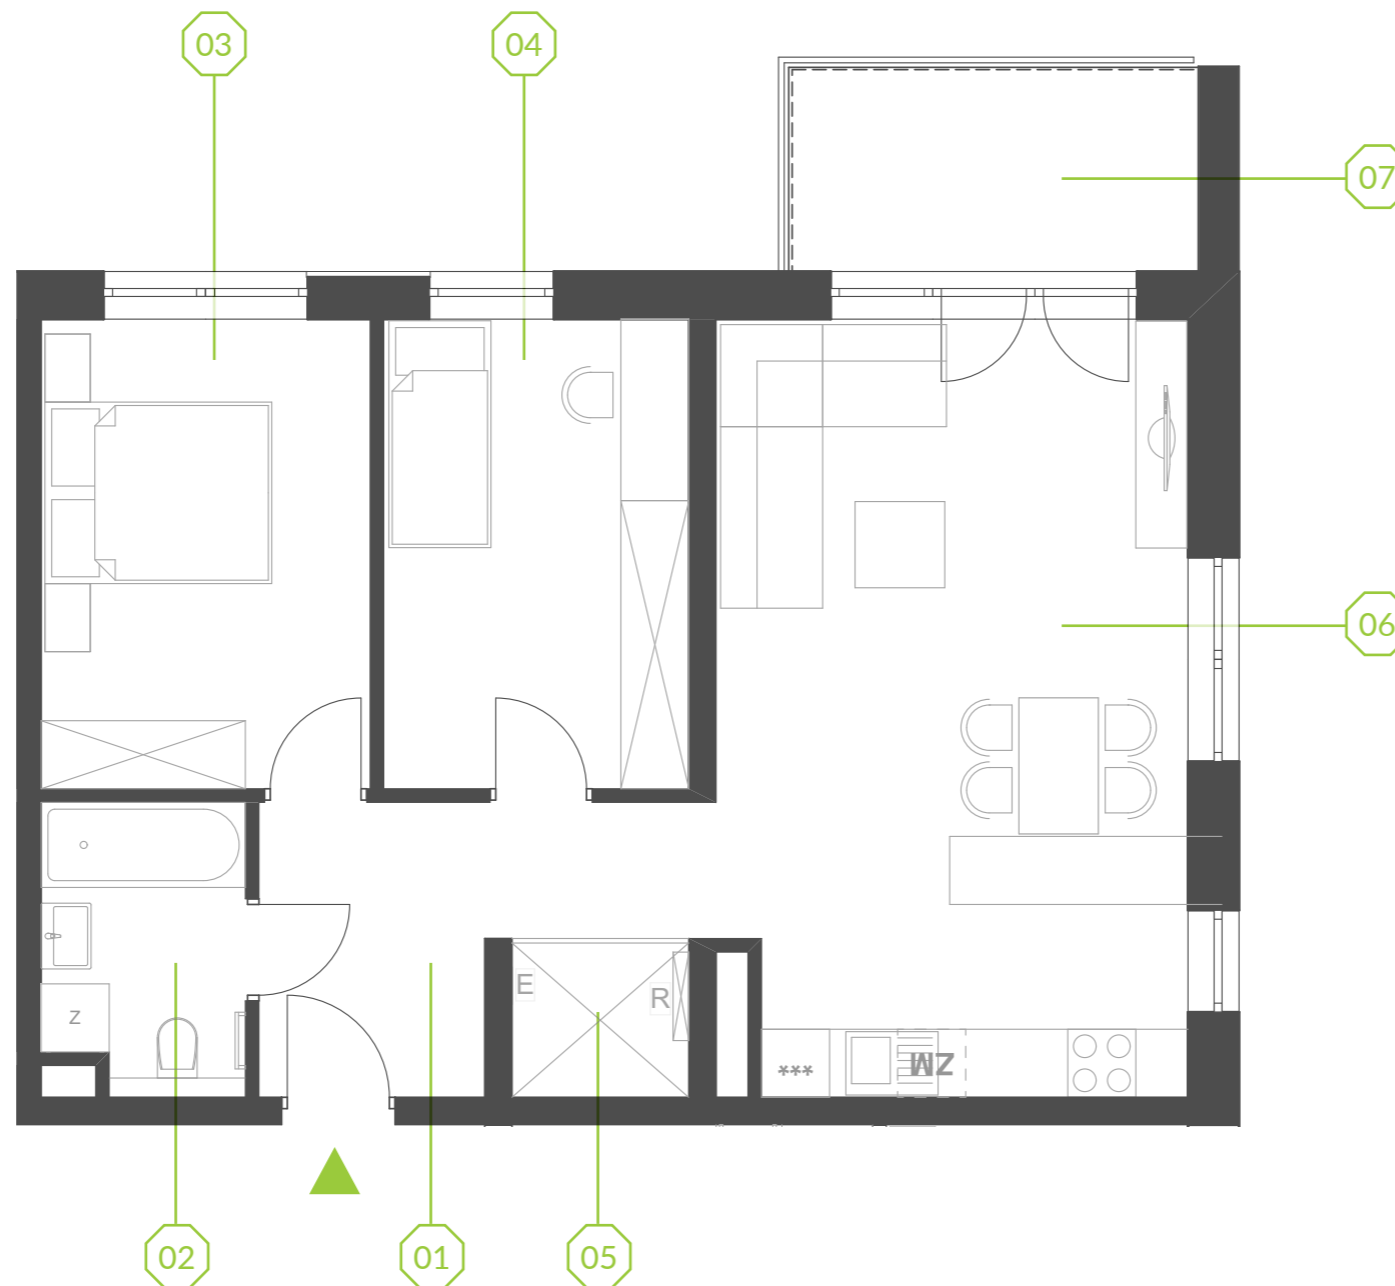

PARK BAŻANTÓW

RZUT MIESZKANIA | 64.61 m²

C.2.6

PARK BAŻANTÓW

Etap:	2
Piętro:	2
Liczba pokoi:	3
Nr mieszkania:	C.2.6
Pow. mieszkania:	64.61 m²

01 hol	7.49 m ²
02 łazienka	4.35 m ²
03 pokój	11.87 m ²
04 pokój	10.99 m ²
05 garderoba	2.14 m ²
06 salon + aneks	27.77 m ²
07 balkon	6.50 m ²