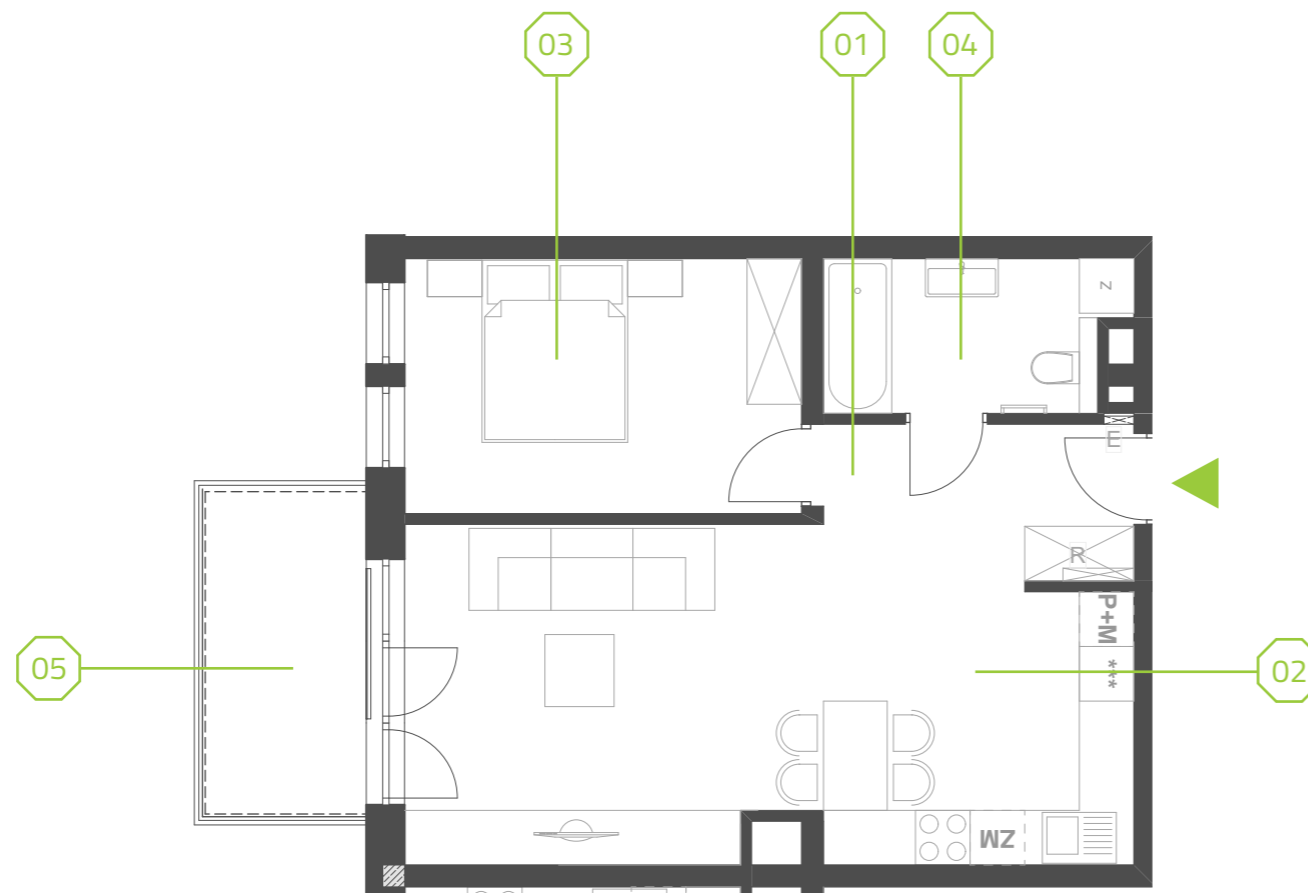

PARK BAŻANTÓW

RZUT MIESZKANIA | 50.05 m²

C.2.3

PARK BAŻANTÓW

Etap:	2
Piętro:	2
Liczba pokoi:	2
Nr mieszkania:	C.2.3
Pow. mieszkania:	50.05 m²

01 hol	4.42 m ²
02 salon + aneks	28.28 m ²
03 pokój	12.07 m ²
04 łazienka	5.28 m ²
05 balkon	6.48 m ²