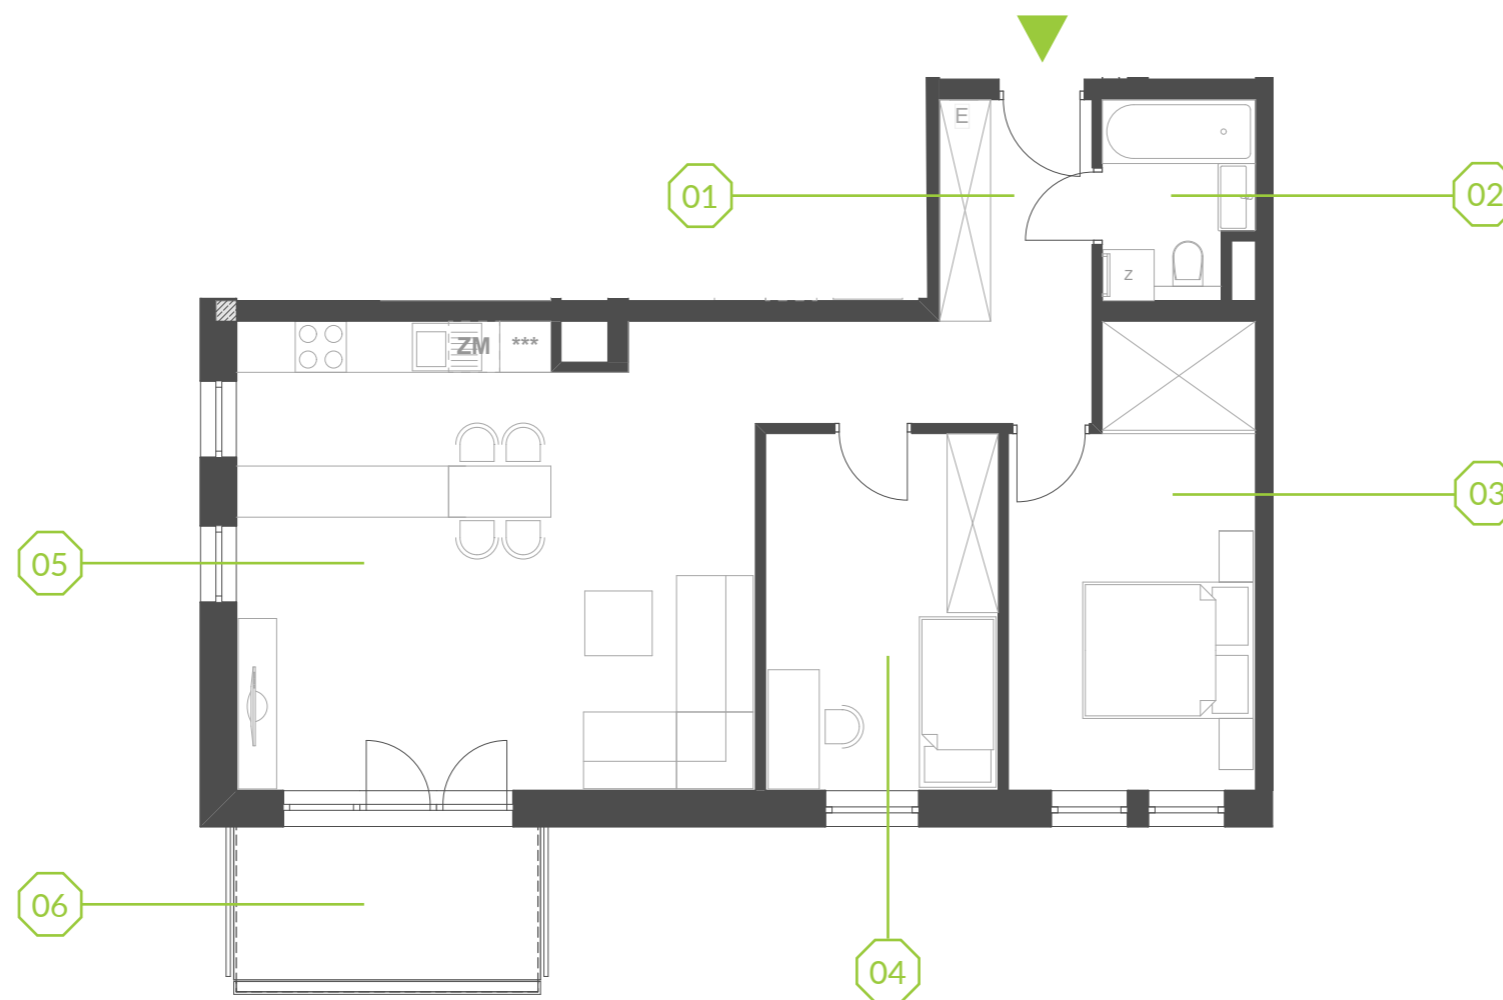

# PARK BAŻANTÓW

RZUT MIESZKANIA | 71.51 m<sup>2</sup>

## PARK BAŻANTÓW

Etap:	2
Piętro:	2
Liczba pokoi:	3
Nr mieszkania:	C.2.2
Pow. mieszkania:	<b>71.51 m<sup>2</sup></b>

01 hol	9.24 m <sup>2</sup>
02 łazienka	3.84 m <sup>2</sup>
03 pokój	14.36 m <sup>2</sup>
04 pokój	11.30 m <sup>2</sup>
05 salon + aneks	32.77 m <sup>2</sup>
06 balkon	7.65 m <sup>2</sup>