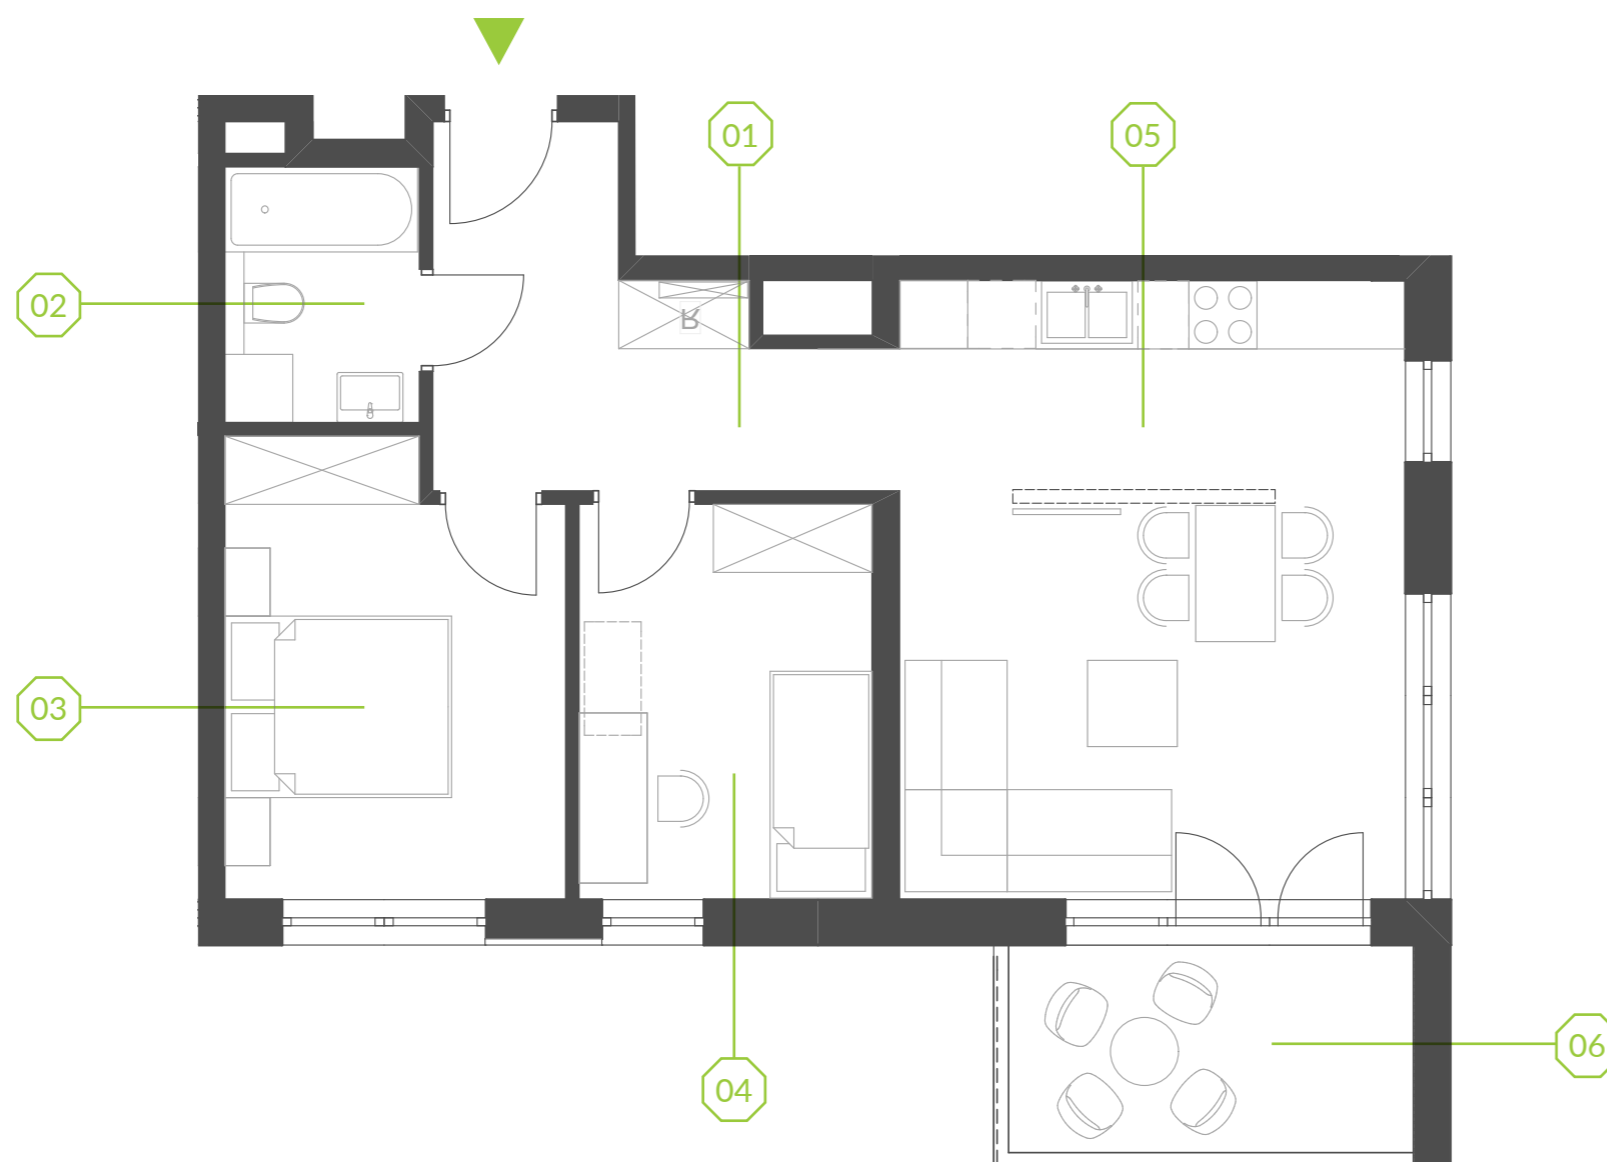

PARK BAŻANTÓW

RZUT MIESZKANIA | 57.11 m²

B.3.6

Etap:	1
Piętro:	2
Liczba pokoi:	3
Nr mieszkania:	B.3.6
Pow. mieszkania:	57.11 m²

01 hol	7.33 m ²
02 łazienka	3.78 m ²
03 pokój	11.36 m ²
04 pokój	8.88 m ²
05 salon + aneks	25.76 m ²
06 balkon	6.62 m ²