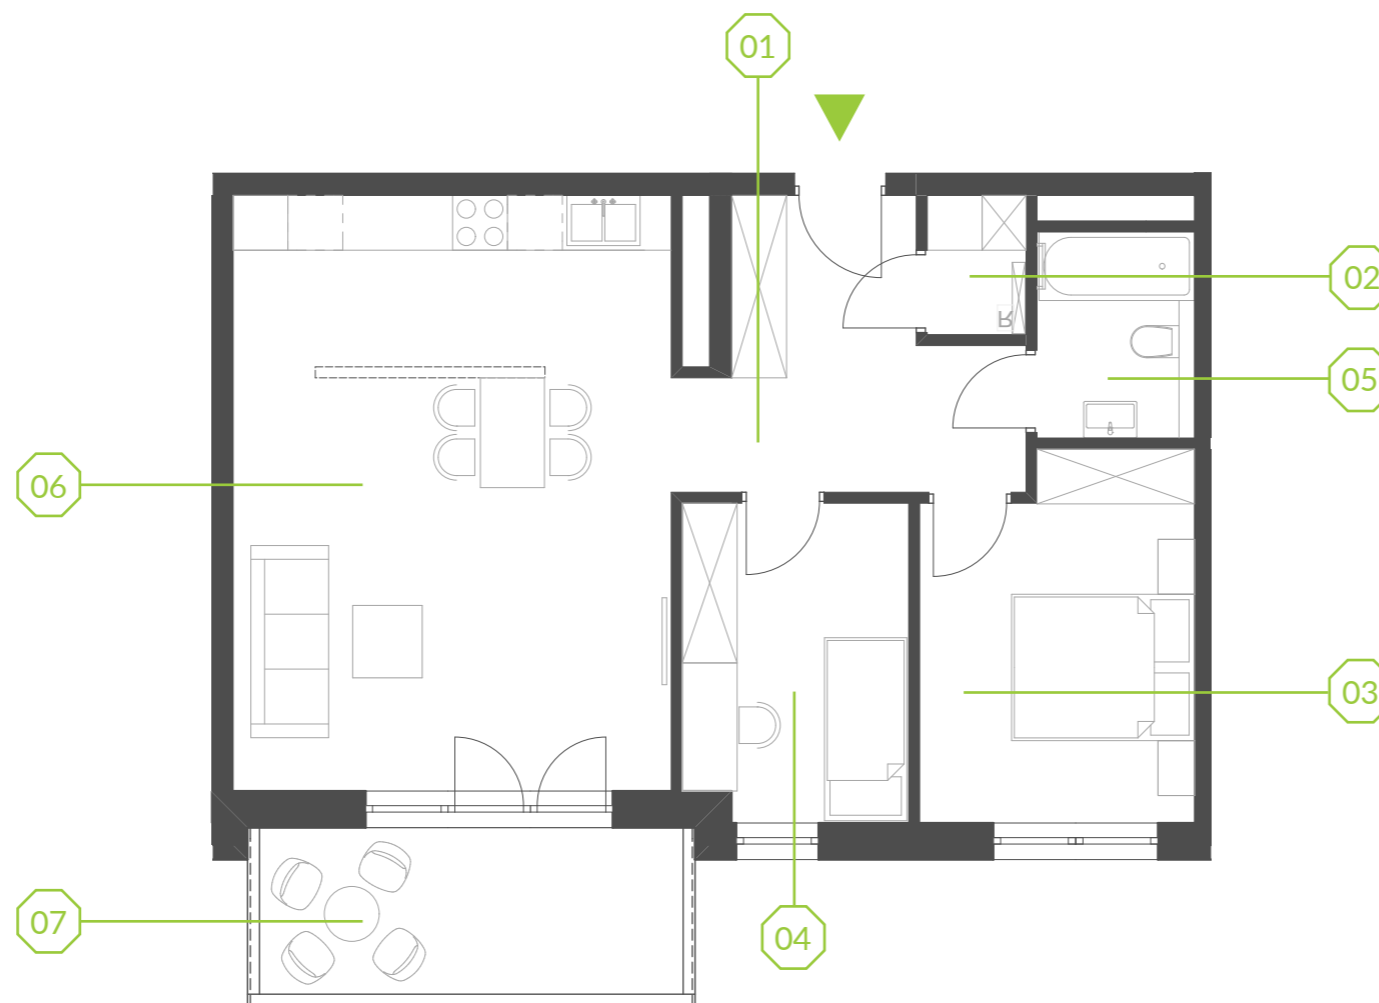

PARK BAŻANTÓW

RZUT MIESZKANIA | 65.25 m²

B.3.5

Etap:	1
Piętro:	2
Liczba pokoi:	3
Nr mieszkania:	B.3.5
Pow. mieszkania:	65.25 m²

01 hol	9.16 m ²
02 pom. gosp.	1.59 m ²
03 pokój	8.33 m ²
04 pokój	11.38 m ²
05 łazienka	3.80 m ²
06 salon + aneks	30.99 m ²
07 balkon	8.43 m ²