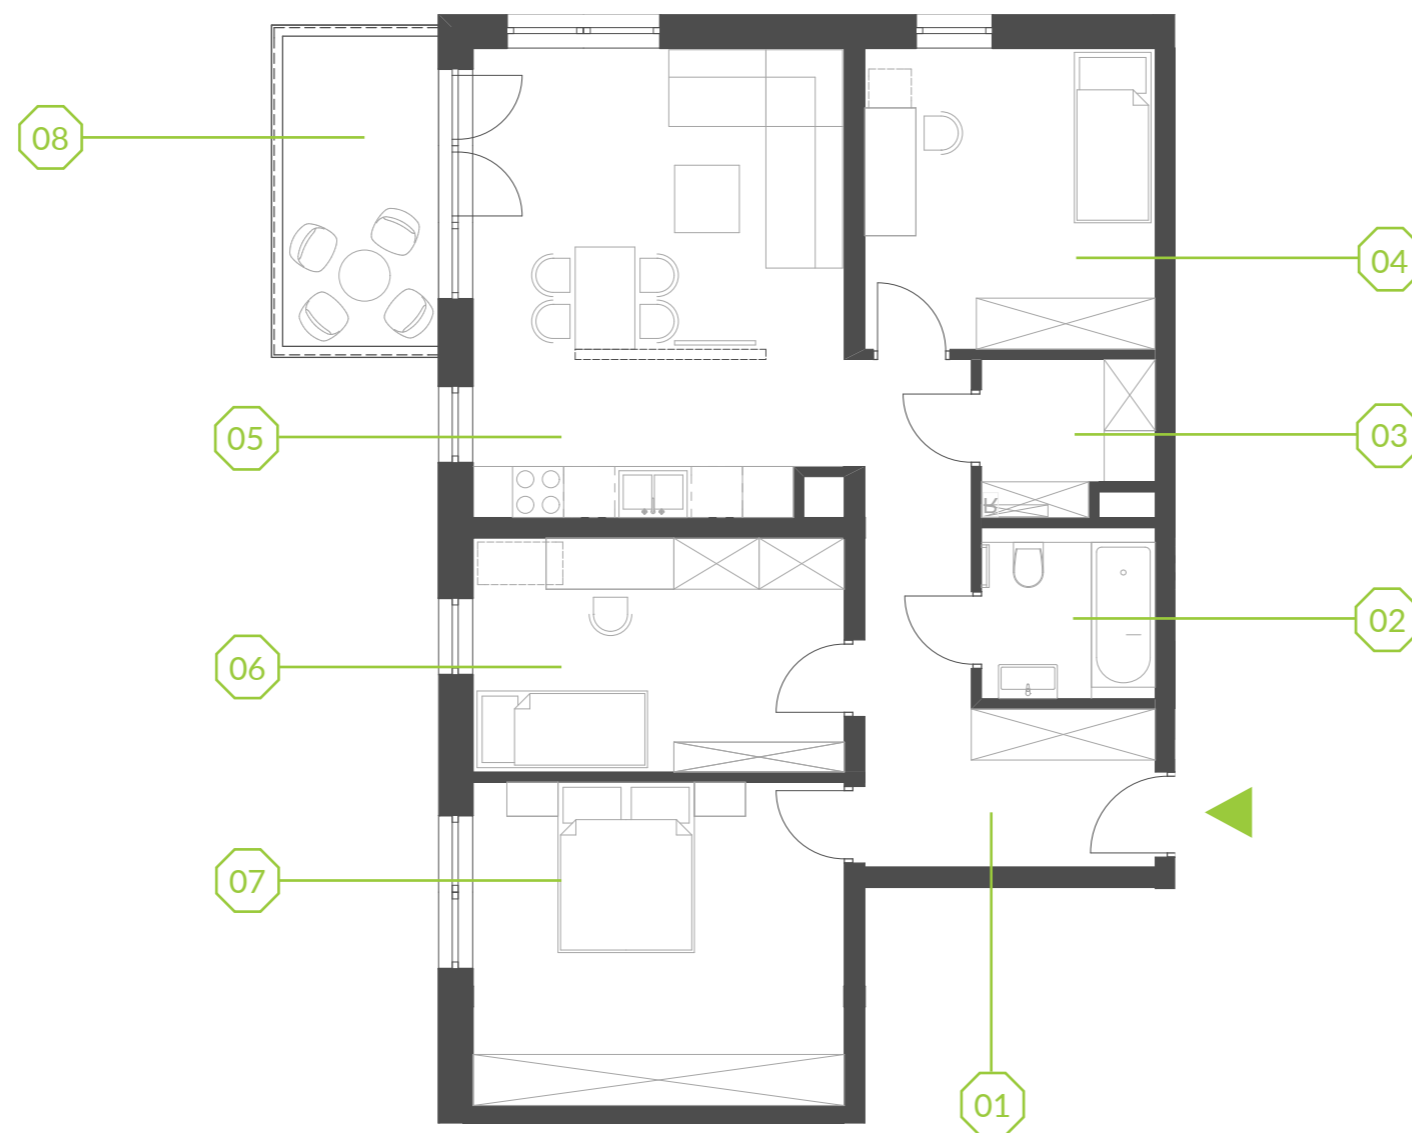

PARK BAŻANTÓW

RZUT MIESZKANIA | 82.48 m²

B.3.2

Etap:	1
Piętro:	2
Liczba pokoi:	4
Nr mieszkania:	B.3.2
Pow. mieszkania:	82.48 m²

01 hol	11.56 m ²
02 łazienka	4.03 m ²
03 pom.gosp.	3.40 m ²
04 pokój	11.88 m ²
05 salon + aneks	23.48 m ²
06 pokój	11.78 m ²
07 pokój	16.35 m ²
08 balkon	6.62 m ²