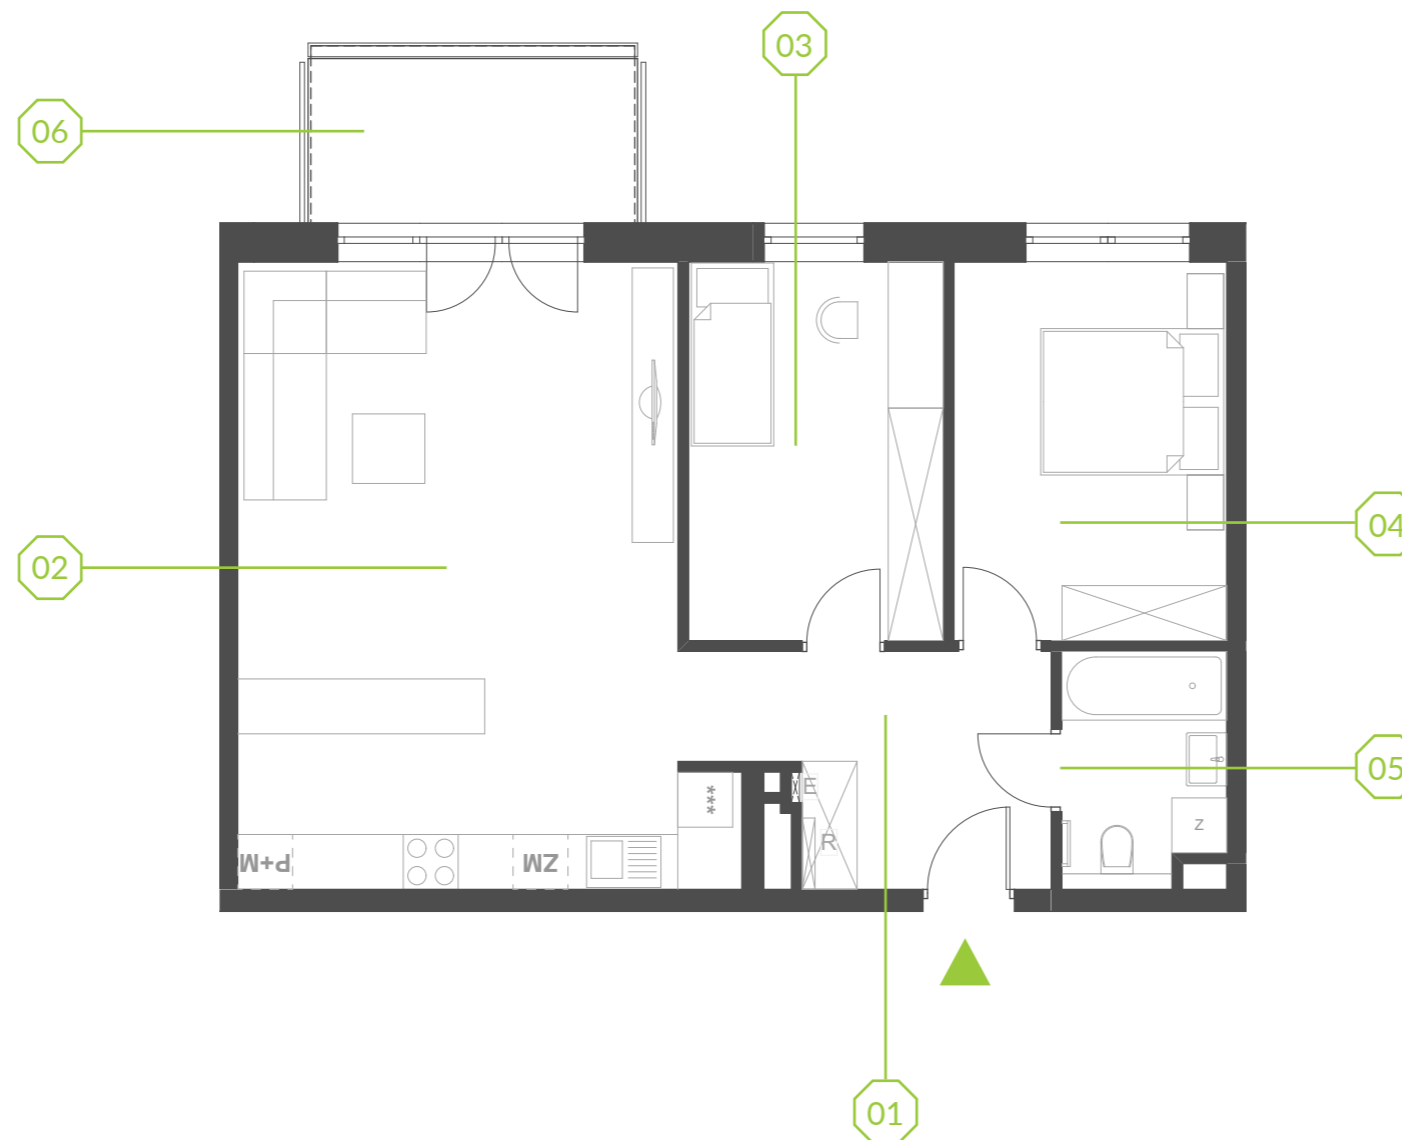

PARK BAŻANTÓW

RZUT MIESZKANIA | 70.13 m²

C.1.5

PARK BAŻANTÓW

Etap:	2
Piętro:	1
Liczba pokoi:	3
Nr mieszkania:	C.1.5
Pow. mieszkania:	70.13 m²

01 hol	8.58 m ²
02 salon + aneks	33.64 m ²
03 pokój	11.37 m ²
04 pokój	12.19 m ²
05 łazienka	4.35 m ²
06 balkon	6.48 m ²