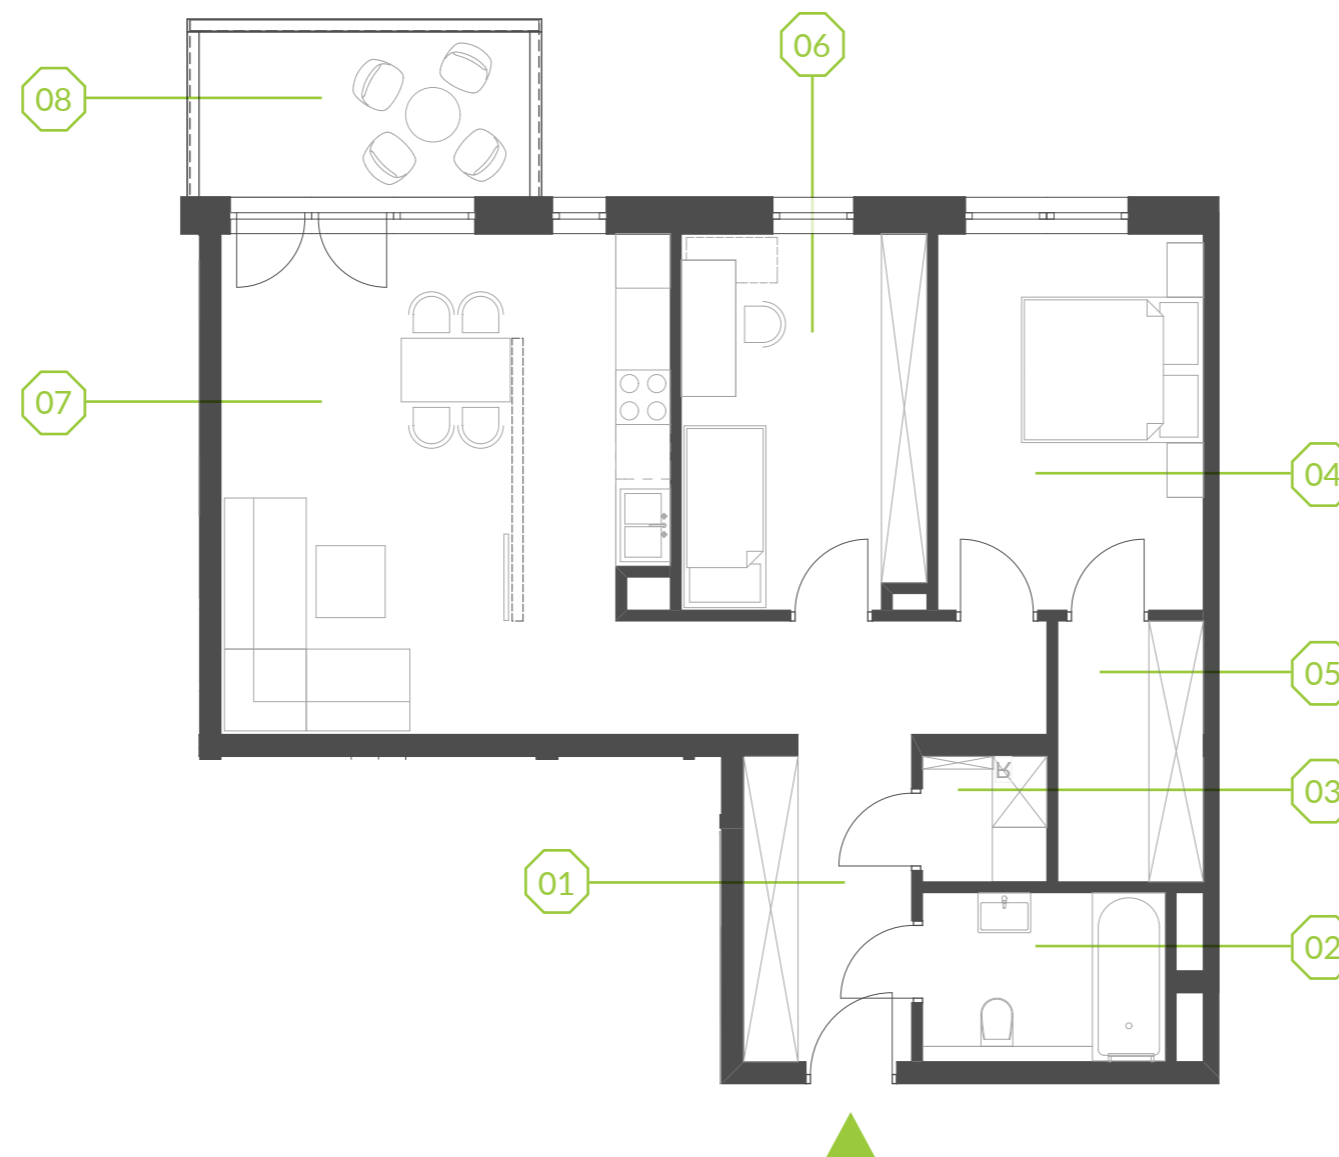

PARK BAŻANTÓW

RZUT MIESZKANIA | 72.27 m²

B.2.9

Etap:	1
Piętro:	1
Liczba pokoi:	3
Nr mieszkania:	B.2.9
Pow. mieszkania:	72.27 m²

01 hol	12.21 m ²
02 łazienka	4.89 m ²
03 pom. gosp.	1.83 m ²
04 pokój	11.96 m ²
05 garderoba	4.51 m ²
06 pokój	10.90 m ²
07 salon + aneks	25.97 m ²
08 balkon	6.62 m ²