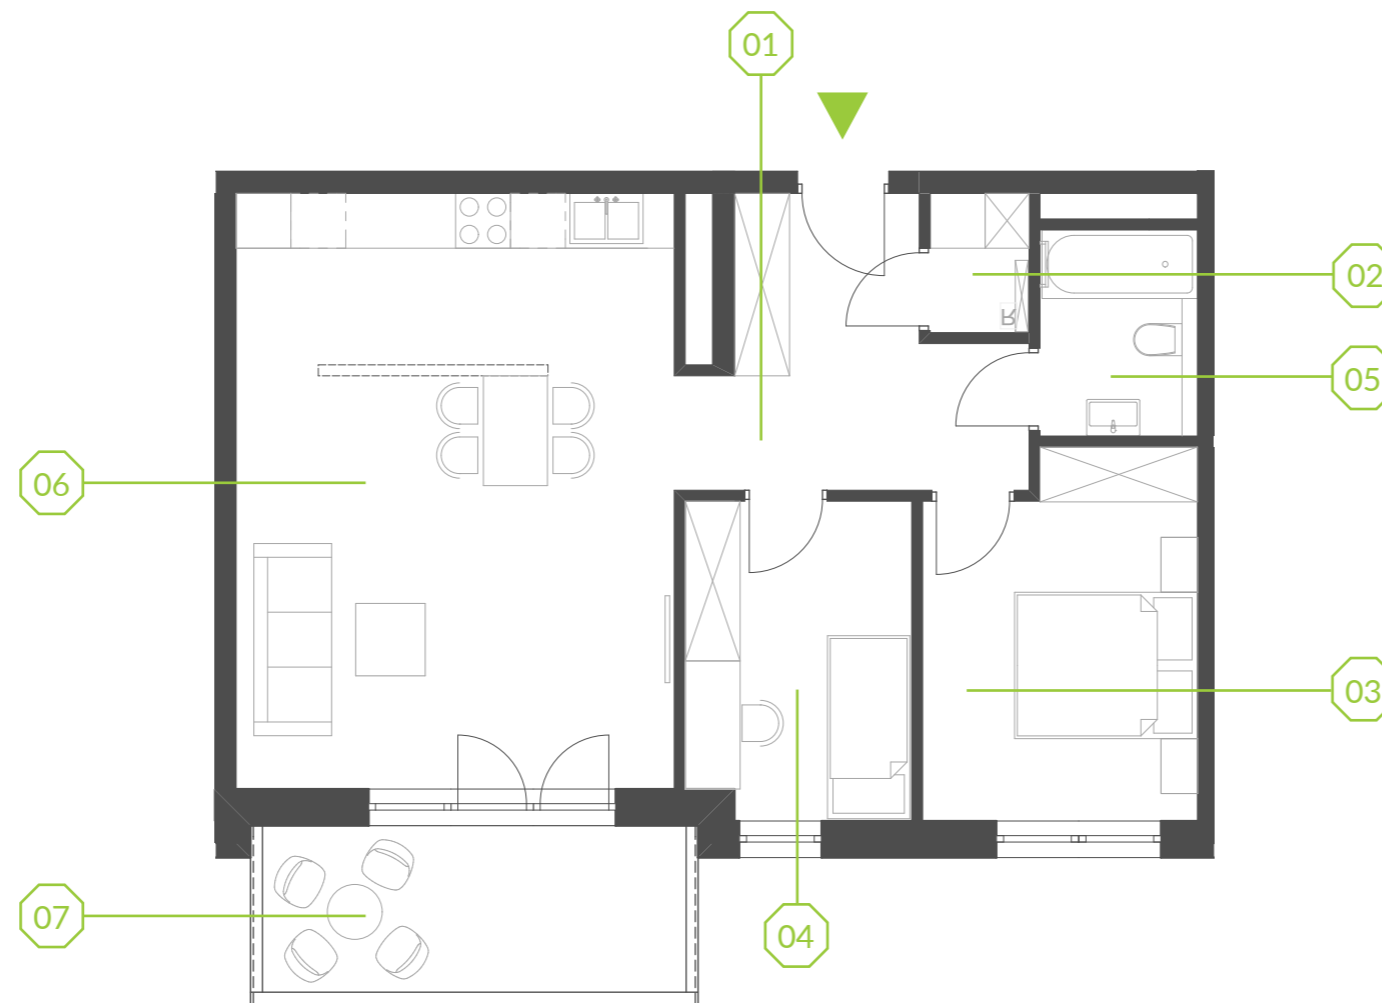

PARK BAŻANTÓW

RZUT MIESZKANIA | 65.24 m²

B.2.5

Etap:	1
Piętro:	1
Liczba pokoi:	3
Nr mieszkania:	B.2.5
Pow. mieszkania:	65.24 m²

01 hol	9.16 m ²
02 pom. gosp.	1.59 m ²
03 pokój	8.34 m ²
04 pokój	11.36 m ²
05 łazienka	3.80 m ²
06 salon + aneks	30.99 m ²
07 balkon	8.43 m ²