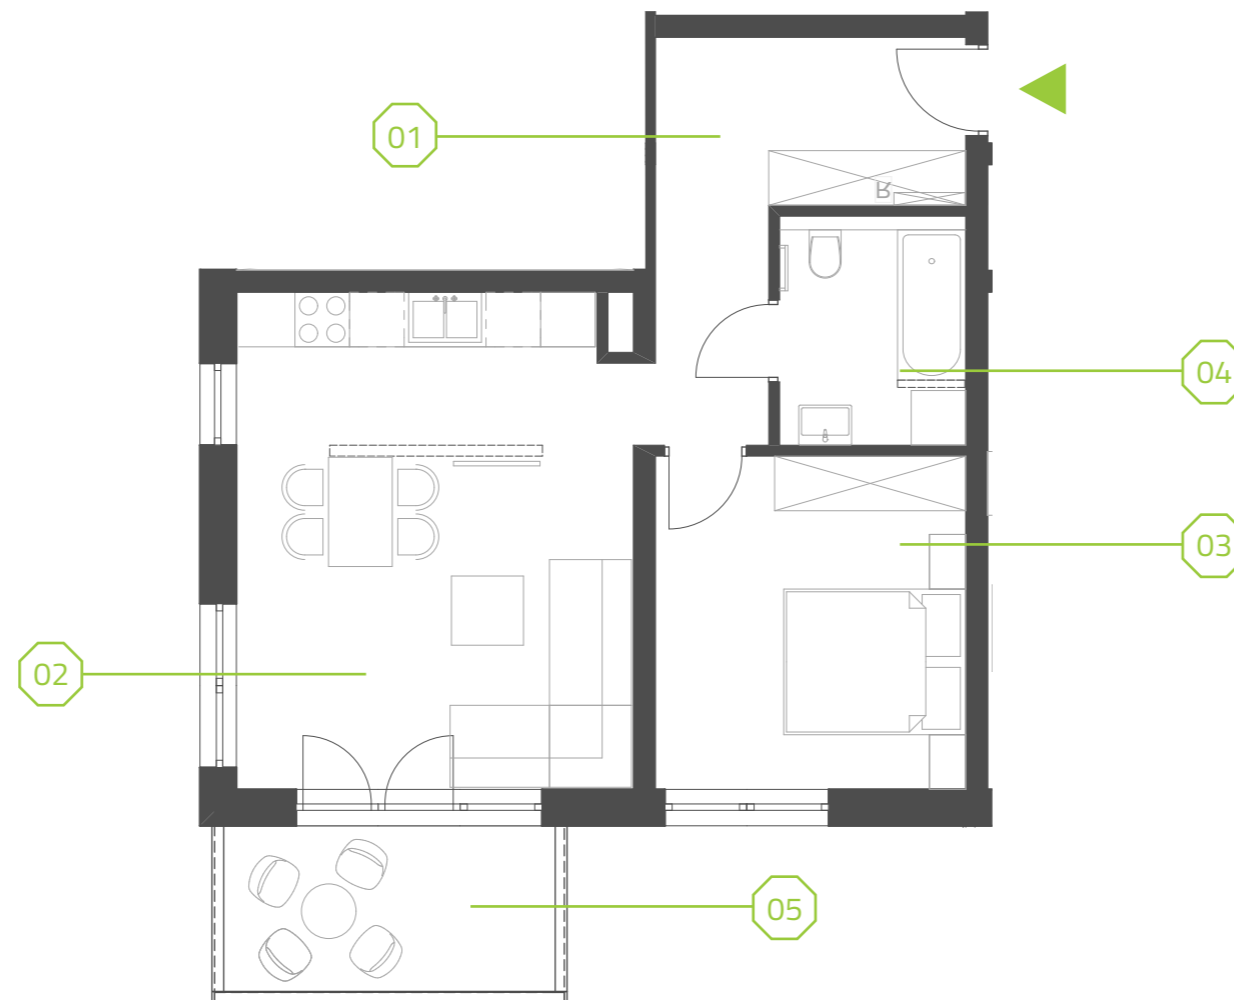

PARK BAŻANTÓW

RZUT MIESZKANIA | 50.25 m²

B.2.3

Etap:	1
Piętro:	1
Liczba pokoi:	2
Nr mieszkania:	B.2.3
Pow. mieszkania:	50.25 m²

01 hol	9.71 m ²
02 salon + aneks	23.26 m ²
03 pokój	12.29 m ²
04 łazienka	4.99 m ²
05 balkon	6.62 m ²