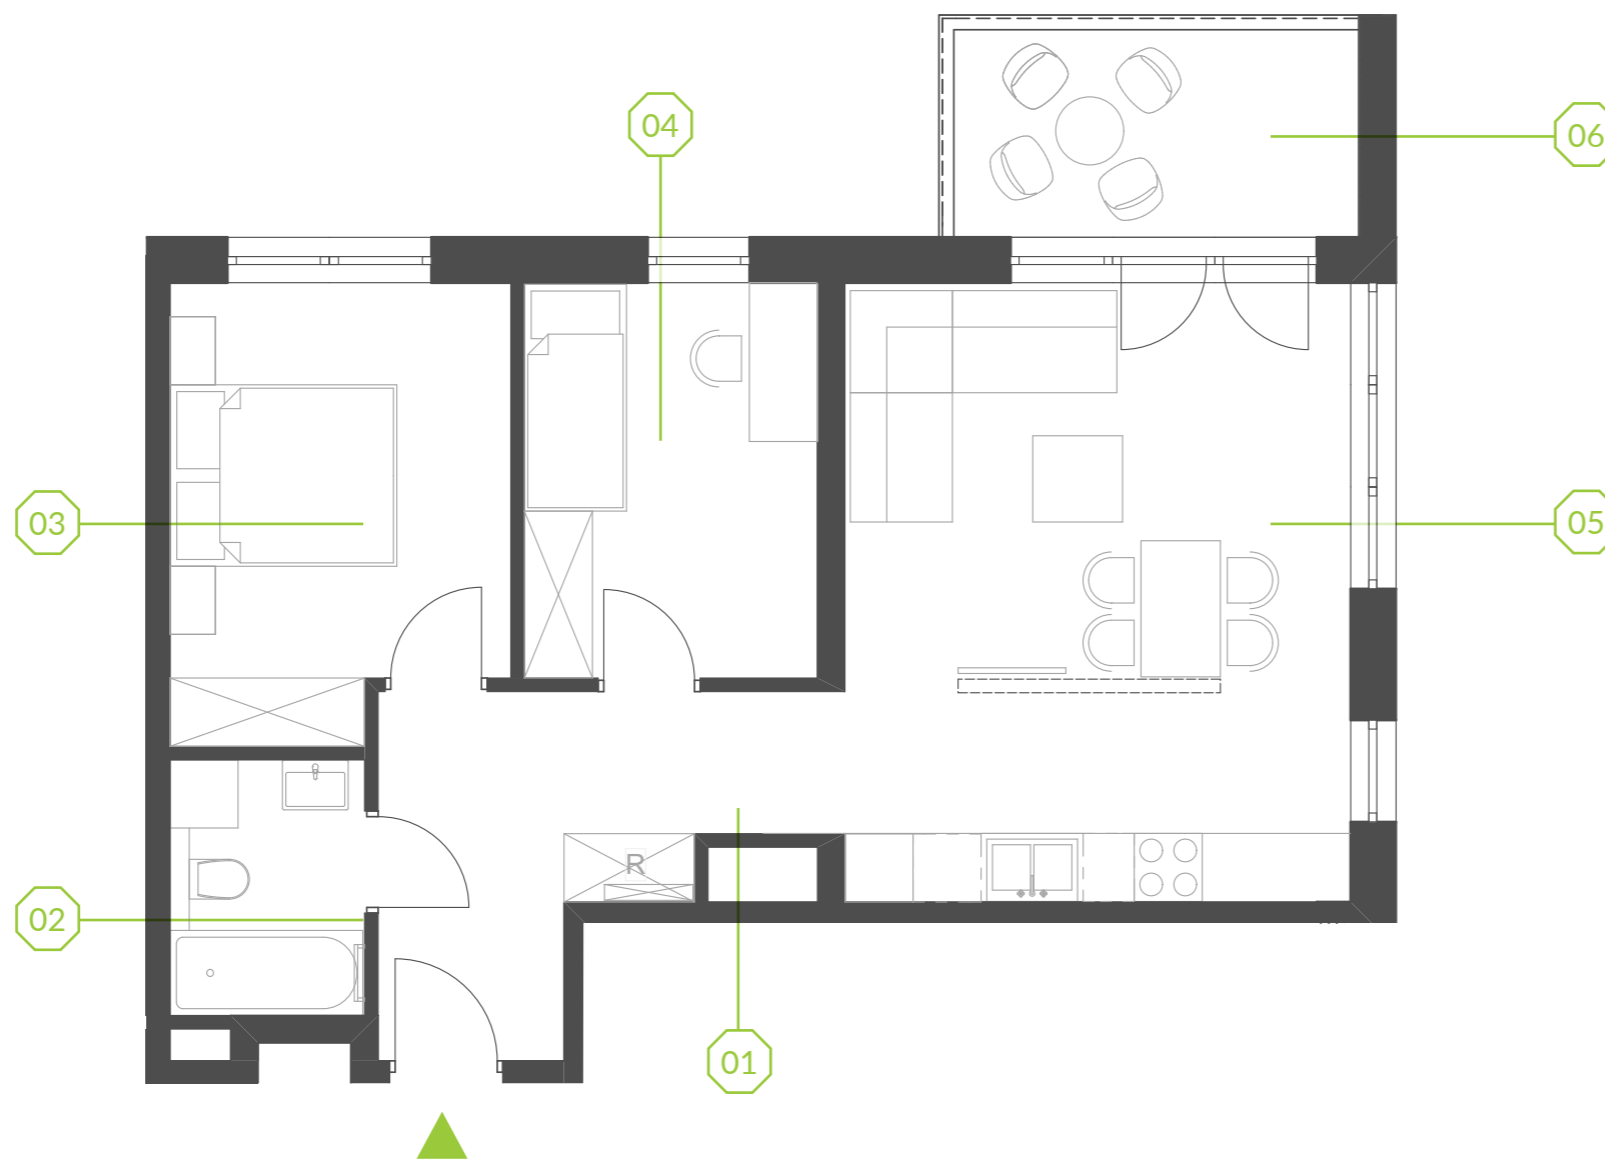

PARK BAŻANTÓW

RZUT MIESZKANIA | 57.15 m²

A.2.6

PARK BAŻANTÓW

Etap:	1
Piętro:	1
Liczba pokoi:	3
Nr mieszkania:	A.2.6
Pow. mieszkania:	57.15 m²

01 hol	7.35 m ²
02 łazienka	3.78 m ²
03 pokój	11.36 m ²
04 pokój	8.88 m ²
05 salon + aneks	25.78 m ²
06 balkon	6.62 m ²