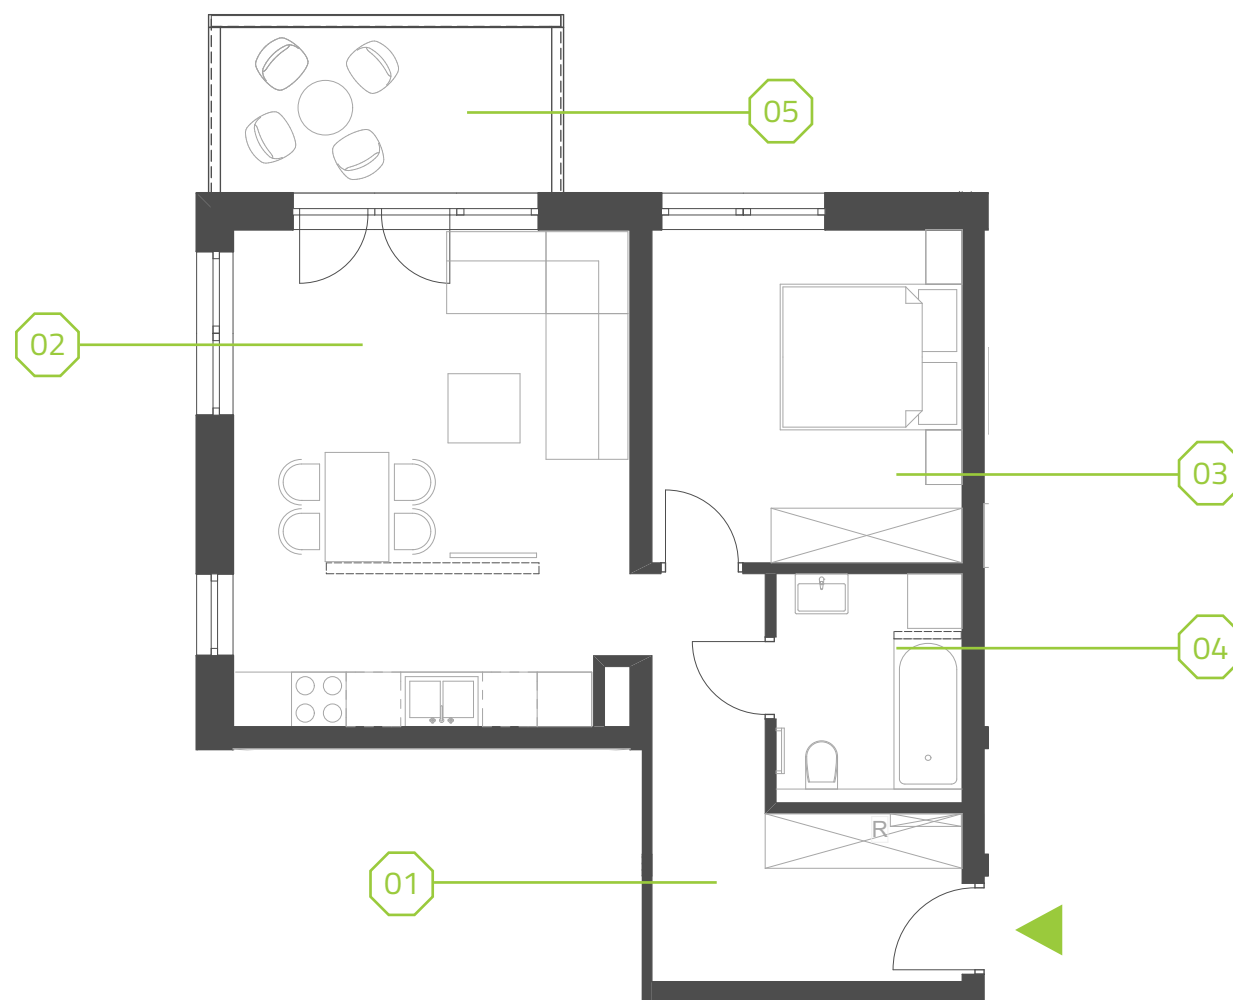

PARK BAŻANTÓW

RZUT MIESZKANIA | 50.25 m²

A.2.3

Etap:	1
Piętro:	1
Liczba pokoi:	2
Nr mieszkania:	A.2.3
Pow. mieszkania:	50.25 m²

01 hol	9.71 m ²
02 salon + aneks	23.26 m ²
03 pokój	12.29 m ²
04 łazienka	4.99 m ²
05 balkon	6.62 m ²